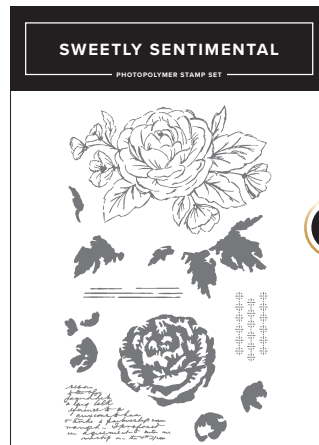

PRODUKTPAKET SCHMETTERLINGSTANZ • 170065
 61,00 € 54,75 € | £48,00 £43,00

DEKOSCHABLONEN • 170076 | 17,00 € | £14,00
 4 Schablonen. 5" x 6-5/8" (12,7 x 16,8 cm).
 STANZFORMEN • 170045 | 44,00 € | £34,00
 8 Stanzformen. Größte Stanzform zum Ausschneiden:
 4" x 4-1/2" (10,2 x 11,4 cm).
 Größte Heißfolien-Stanzform: 3-1/2" x 4-3/8" (8,9 x 11,1 cm).

PRODUKTPAKET ECHOES OF DETAIL • 170049
 68,00 € 61,00 € | £53,00 £47,50

STEMPELSET • 170046 | 23,00 € | £18,00 • 6 Stempel.
 STANZFORMEN • 170048 | 45,00 € | £35,00
 3 Heißfolien-Stanzformen. Größte Form: 2-7/8" x 4"
 (7,3 x 10,2 cm).

● Goldfarbene Stanzformen-Motive = Heißfolien-Stanzformen ● Graue Stanzformen-Motive = Stanzformen zum Ausschneiden

PRODUKTPAKET FLOURISH & FRAMES • 170061
81,00-€ 72,75 € | €63.00 £56.50

STEMPELSET • 170062 | 30,00 € | £23.00 • 17 Stempel.
 STANZFORMEN • 170064 | 51,00 € | £40.00
 34 Stanzformen. Größte Stanzform zum Ausschneiden:
 3" x 3-7/8" (7,6 x 9,8 cm).
 Größte Heißfolien-Stanzform: 2-7/8" x 3-13/16" (7,3 x 9,7 cm).

PRODUKTPAKET SWEETLY SENTIMENTAL • 170053
77,00-€ 69,25 € | €59.00 £53.00

STEMPELSET • 170050 | 37,00 € | £28.00 • 11 Stempel.
 STANZFORMEN • 170052 | 40,00 € | £31.00
 2 Stanzformen. Größe der Stanzform zum Ausschneiden:
 2-3/4" x 4" (7 x 10,2 cm).
 Größe der Heißfolien-Stanzform: 2-5/8" x 3-7/8" (6,7 x 9,8 cm).