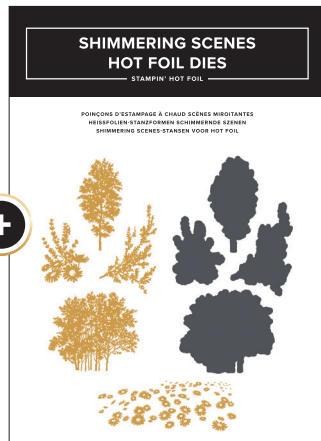

PRODUKTPAKET SHIMMERING SCENES • 170717
74,00 € 63,75 € | £55,00 £49,50

STEMPELSET • 170058 | 25,00 € | £19,00 • 5 Stempel.
STANZFORMEN • 170060 | 46,00 € | £36,00
9 Stanzformen. Größte Stanzform zum Ausschneiden:
2-1/2" x 2-1/4" (6,4 x 5,7 cm).
Größte Heißfolien-Stanzform: 2-1/2" x 2-1/4" (6,4 x 5,7 cm).