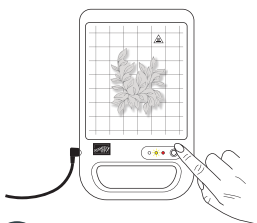

**UNTERLAGE UND AUSGLEICHSPLATTE FÜR
 HEISSFOLIEN-SYSTEM**
 170018 | 27,00 € | £21.00
 2 Ersatzplatten für das Heißfolien-System: 1 Unterlage,
 1 Ausgleichplatte. Aus hitzebeständigem Acryl.
 6-1/2" x 8-1/4" (16,5 x 21 cm).

● Goldfarbene Stanzformen-Motive = Heißfolien-Stanzformen ● Graue Stanzformen-Motive = Stanzformen zum Ausschneiden

Scannen und mehr über die magische Folierung erfahren!

FOLIEREN - SO GEHT'S!

DIE VOLLSTÄNDIGE BEDIENUNGSANLEITUNG IST IM LIEFERUMFANG DES SYSTEMS ENTHALTEN.