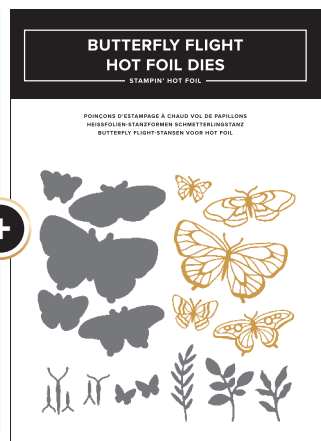

**FÜR DIE BESTEN
ERGEBNISSE**
Unsere Heißfolien-
Rollen haften
besonders gut auf
glatten Oberflächen
wie unseren
Farbkarton-Duos
(online erhältlich)!

**BEFRISTETES
ANGEBOT:
INKLUSIVE
CRAFT CLASS**
WERT: 37 € | £28

HEISSFOLIEN-SYSTEM UND CRAFT CLASS EU • 170010 • 195,00 € | UK • 170011 • £149.00

Das System beinhaltet: 1 Heißfolien-Plattform, 1 Plattform-Station aus Silikon, 1 Unterlage und Ausgleichplatte für Heißfolien-System, 1 Silikonmatte zum Abkühlen, 1 magnetisches Aufheb-Werkzeug für Heißfolien-System, 1 Netzkabel, 1 Craft Class Magische Metallic-Effekte. Erhitzungsfläche der Plattform: 5-3/4" x 6-1/2" (14.6 x 16.5 cm). Zur Verwendung mit der Stanz- und Prägemaschine (149653) (online erhältlich).

PRODUKTPAKET SHIMMERING SCENES • 170717
 74,00 € 63,75 € | £55,00 £49,50

STEMPELSET • 170058 | 25,00 € | £19,00 • 5 Stempel.
 STANZFORMEN • 170060 | 46,00 € | £36,00
 9 Stanzformen. Größte Stanzform zum Ausschneiden:
 2-1/2" x 2-1/4" (6,4 x 5,7 cm).
 Größte Heißfolien-Stanzform: 2-1/2" x 2-1/4" (6,4 x 5,7 cm).

PRODUKTPAKET BOTANICAL GLOW • 170057
 72,00 € 64,75 € | £55,00 £49,50

STEMPEL • 170054 | 30,00 € | £23,00 • 1 Stempel.
 STANZFORM • 170056 | 42,00 € | £32,00
 1 Heißfolien-Stanzform; Größe: 5" x 5-1/8" (12,7 x 13 cm).