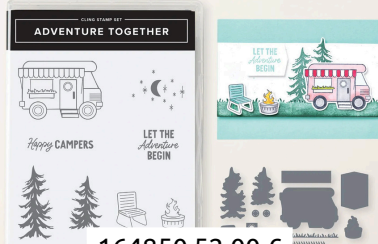

164629 36,00 €

STANZFORMEN KUNSTVOLLE BÖGEN

164634 11,50 €

1/2" (1,3 CM) GEWEBTES
GESCHENKBAND IN WEISS

164805 69,25 €

PRODUKTPAKET KREATIVE KRÄUTER

164800 32,00 €

STEMPELSET ABLÖSBAR KREATIVE
KRÄUTER

164803 45,00 €

STANZFORMEN KREATIVE KRÄUTER

164850 52,00 €

PRODUKTPAKET ADVENTURE
TOGETHER

Happy CAMPERS

LET THE
Adventure
BEGIN

164846 26,00 €

STEMPELSET ADVENTURE TOGETHER

164849 32,00 €

STANZFORMEN CAMPING-ABENTEUER

164727 61,00 €

PRODUKTPAKET HEITERE KREISE

Diese Karte
macht
happy

164722 26,00 €

STEMPELSET HEITERE KREISE

Lass
DICH
FEIERN