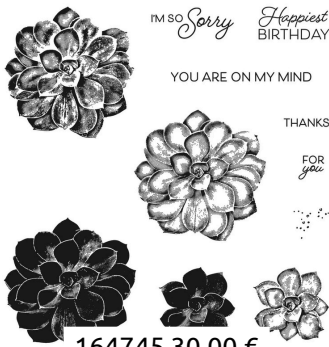

164815 67,50 €

PRODUKTPAKET TWISTED IN TIME

165081 30,00 € EASTER

STEMPELSET TWISTED IN TIME

164814 45,00 €

STANZFORMEN MIT DER ZEIT
GEWACHSEN

164745 30,00 €

STEMPELSET DETAILED SUCCULENT

164759 32,00 €

STEMPELSET KISS OF TEXTURE

164517 25,00 €

STEMPELSET MEOW MATES

Mutterschaft
ist die perfekte Mischung aus
Liebe + Chaos

**DANKE,
MAMA!**
Bin gut geraten.

**Keine Mutter
ist perfekt.**
Aber du bist verdammt nah dran.