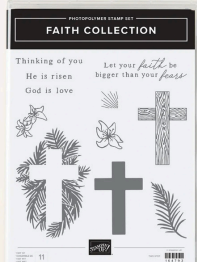

ist das

164740 25,00 €

STEMPELSET UM DIE ECKE GEGRÜSST

164742 39,00 €

STANZFORMEN UM DIE ECKE
GEGRÜSST

164796 45,00 €

PRODUKTPAKET FAITH COLLECTION

Thinking of you
He is risen
God is love

Let your faith be
bigger than your fears

164793 23,00 €

STEMPELSET KLARSICHT FAITH
COLLECTION

164795 27,00 €

STANZFORMEN
GLAUBENSBOOTSCHAFT

INSPIRE · CREATE · SHARE

ONLINE EXKLUSIV PRODUKTE

ab 07. Januar 2025