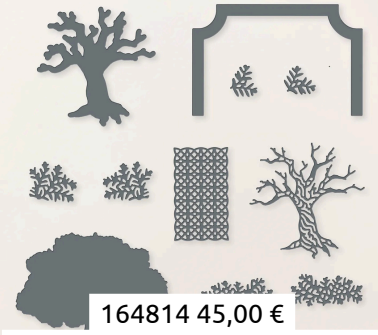

ist das

164740 25,00 €

STEMPELSET UM DIE ECKE GEGRÜSST

164742 39,00 €

STANZFORMEN UM DIE ECKE
GEGRÜSST

164796 45,00 €

PRODUKTPAKET FAITH COLLECTION

Thinking of you
He is risen
God is love

Let your faith be
bigger than your fears

164793 23,00 €

STEMPELSET KLARSICHT FAITH
COLLECTION

164795 27,00 €

STANZFORMEN
GLAUBENSBOOTSCHAFT

INSPIRE · CREATE · SHARE

ONLINE EXKLUSIV PRODUKTE

ab 07. Januar 2025

164815 67,50 €

PRODUKTPAKET TWISTED IN TIME

165081 30,00 € EASTER

STEMPELSET TWISTED IN TIME

164814 45,00 €

STANZFORMEN MIT DER ZEIT
GEWACHSEN

164745 30,00 €

STEMPELSET DETAILED SUCCULENT