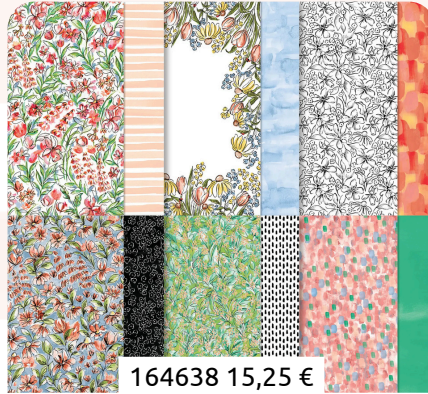

164661 157,75 €

PRODUKTTREIHEN-KOLLEKTION
ALLERLEI FLORALE KUNST

164638 15,25 €

DESIGNERPAPIER 12" X 12" ALLERLEI
FLORALE KUNST

164658 9,25 €

EXTRAFLACHE RUNDE AKZENTE

164655 48,50 €

PRODUKTPAKET ETIKETTEN-ALLERLEI

164649 28,00 €

STEMPELSET ETIKETTEN-ALLERLEI

164652 26,00 €

STANZFORMEN ETIKETTEN-ALLERLEI

164642 70 €

PRODUKTPAKET MIXED FLORALS

164639 30,00 €

STEMPELSET MIXED FLORALS

164641 48,00 €

STANZFORMEN FLORALES ALLERLEI

164656 14,75 €

3-D-PRÄGEFORM GIPSMALEREI

164657 14,00 €

KARTEN-SORTIMENT – ALLERLEI
FLORALE KUNST

164637 94,00 €

PRODUKTTREIHEN-KOLLEKTION
HIMMELSKUNST