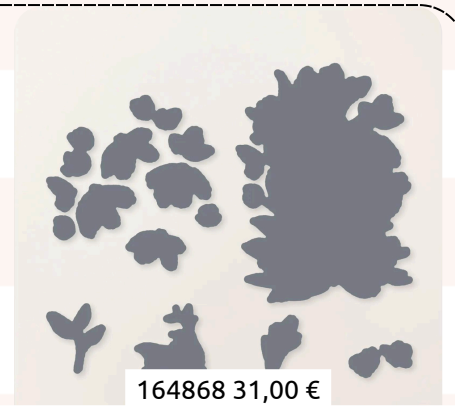

164876 46,75 €

PRODUKTPAKET FÜR TORTENTAGE

164872 26,00 €

STEMPELSET FÜR TORTENTAGE

164874 26,00 €

STANZFORMEN FÜR TORTENTAGE

164880 72,75 €

PRODUKTPAKET HAPPY HIBISCUS

164877 30,00 €

STEMPELSET HAPPY HIBISCUS

164879 51,00 €

HYBRID-PRÄGEFORM HIBISCUS

164869 47,50 €

PRODUKTPAKET PRETTY PETALS

164866 22,00 €

STEMPELSET PRETTY PETALS

164868 31,00 €

STANZFORMEN BLÄTTER UND BLÜTEN

164906 22,00 €

STEMPELSET KREATIVE FREUDE TEILEN

164561 25,00 €

STEMPELSET AMONG THE SWALLOWS

164898 22,00 €

STEMPELSET PERFECT PAIRS