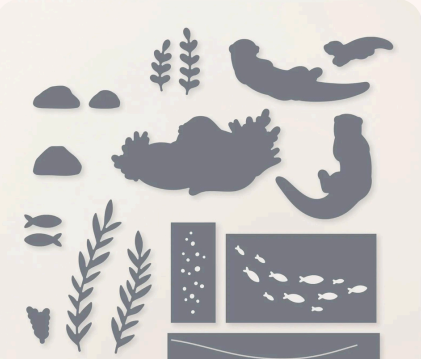

164895 55,75 €

PRODUKTPAKET UMBRELLA DAYS

164891 28,00 €

STEMPELSET UMBRELLA DAYS

164894 34,00 €

STANZFORMEN REGENTAG

164941 91,75 €

PRODUKTTREIHE-SÜSSE OTTER

164935 55,75 €

PRODUKTPAKET OTTER-GRÜSSE

164930 23,00 €

STEMPELSET OTTER-GRÜSSE

164932 39,00 €

STANZFORMEN OTTER-GRÜSSE

164937 11,00 €

PERLEN AM FLUSSUFER