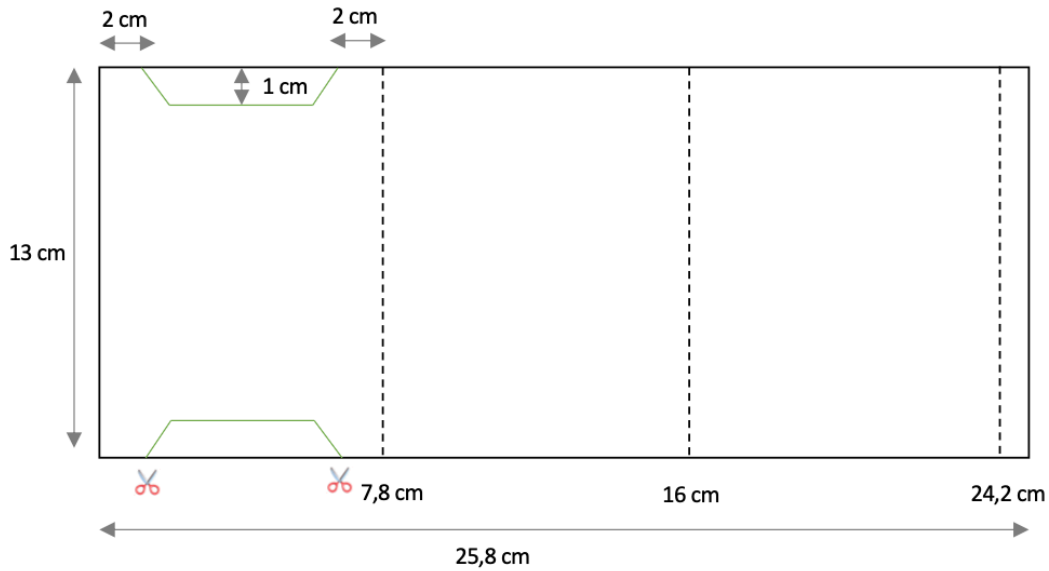

Double Slider Card

Double Slider Card

Grundgerüst:

Karte innen:

Aufleger innen:

Aufleger Gutscheinkarte:

Mechanismus

Für Mechanismus Folienstreifen
3,5 cm x 23,5 cm

Legende:

Schneiden 
Falzen 