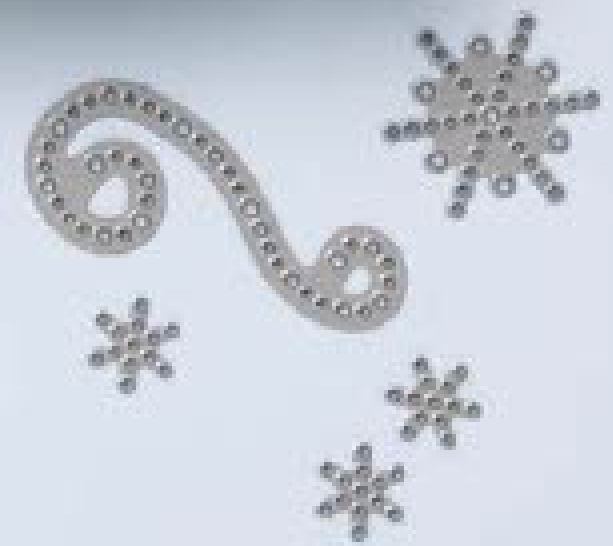

✗ verlässt das Sortiment
- 40 % = 24,00 €

[S. 166]
STANZFORMEN SCHÖNSTE ETIKETTEN
159551 | 40,00 € | £31.00

[S. 139] **✗**
LOSE SILBERNE PAILLETEN
161626 | 8,00 € | £6.25

EGAL ZU WELCHER ZEIT IM JAHR,
ich bin immer für dich da

Zu den Feiertagen
viel Freude und
Harmonie

AUS DER FERNE
EIN KLEINER

Gruß

✗ verlässt das Sortiment
Deutsch - 60 % = 11 ,20 €
Englisch - 50% = 14,00 €

IM GEÄST • 159797 | 28,00 € | £22.00

8 ablösbare Stempel (Empfohlene transparente Blöcke: c, d, h, l) •

○ Passend zu den Stanzformen Espen (S. 162)

© 2020-2023 STAMPIN' UP!