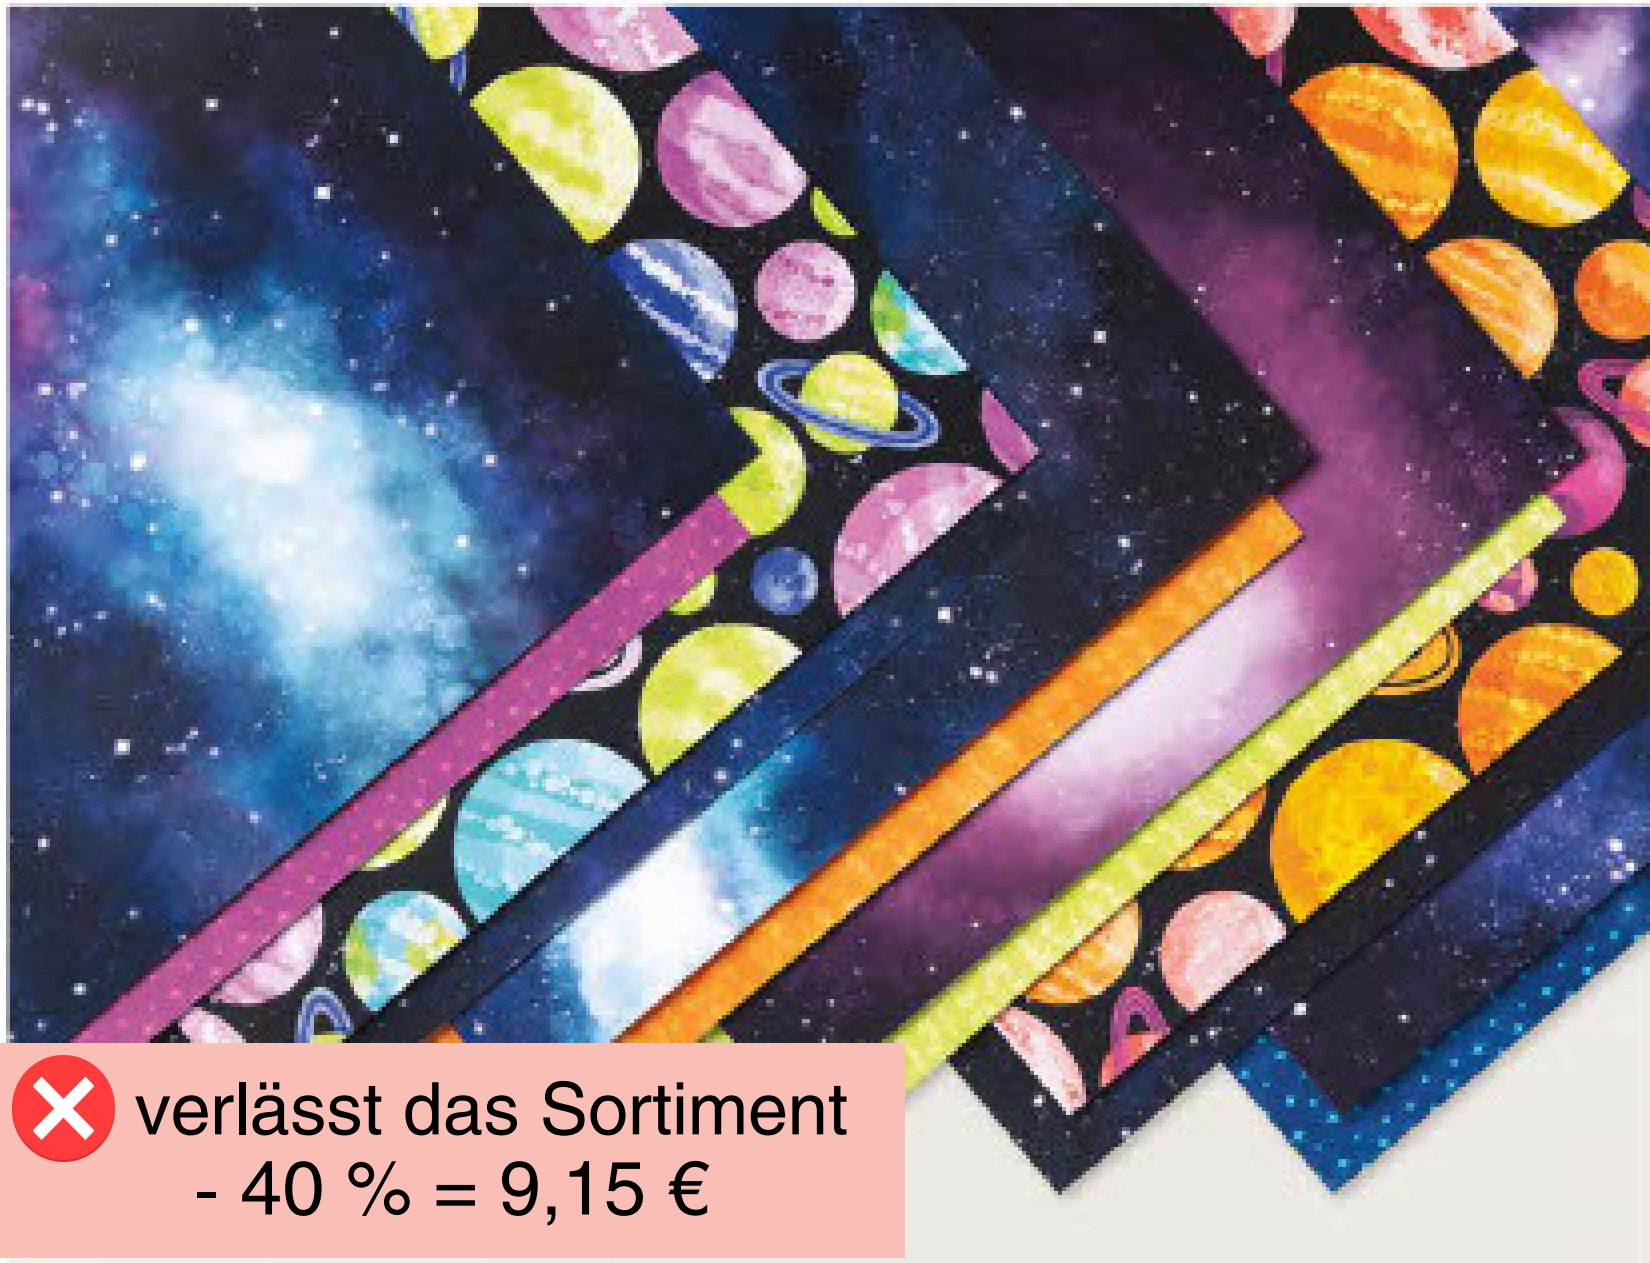

✗ verlässt das Sortiment
- 40 % = 9,15 €