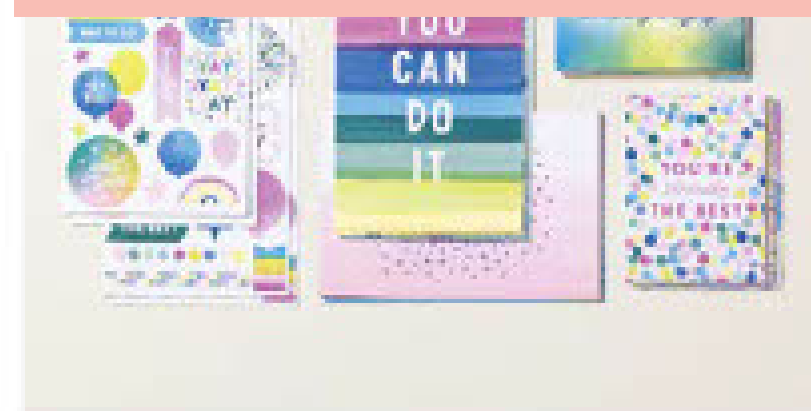

**N KARTEN-SORTIMENT ERINNERUNGEN &
MEHR – BEZAUBERND BUNT
161754 | 10,50 € | £8.00**

Insgesamt 50 doppelseitig gestaltete Karten*
in den Formaten 3" x 4" (7,6 x 10,2 cm)
und 4" x 6" (10,2 x 15,2 cm) sowie 4 Bögen
mit Aufklebern. Passend zur Produktreihe
Bezaubernd bunt (S. 14–15). Azurblau,
Babyrosa, Blaubeere, Limette, Pfauengrün,
Sommerbeere.

**✗ verlässt das Sortiment
- 50 % = 6,75 €**