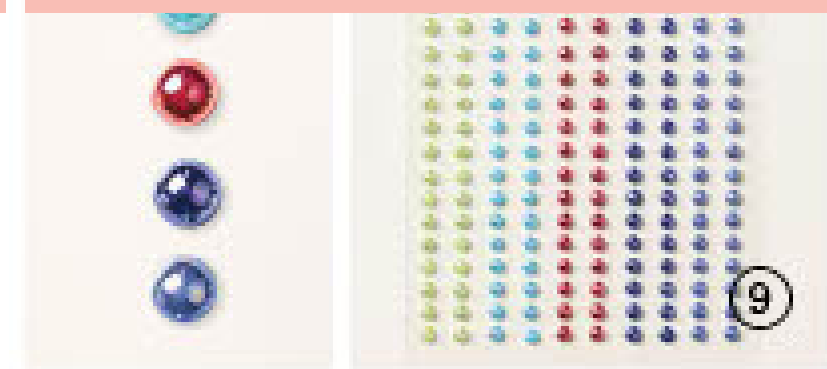

✗ verlässt das Sortiment
- 40 % = 5,10 €

✗ verlässt das Sortiment
- 30 % = 5,95 €