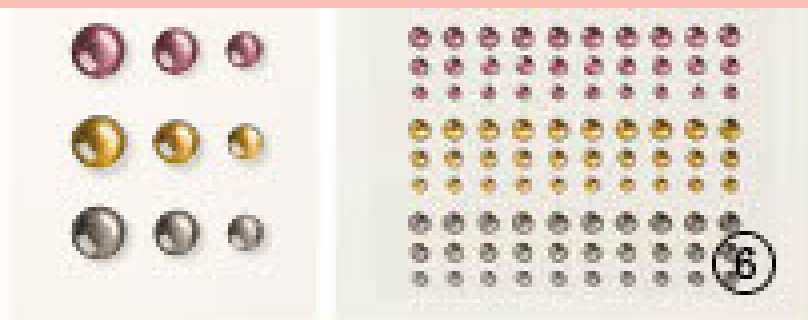

✗ verlässt das Sortiment
- 40 % = 5,85 €