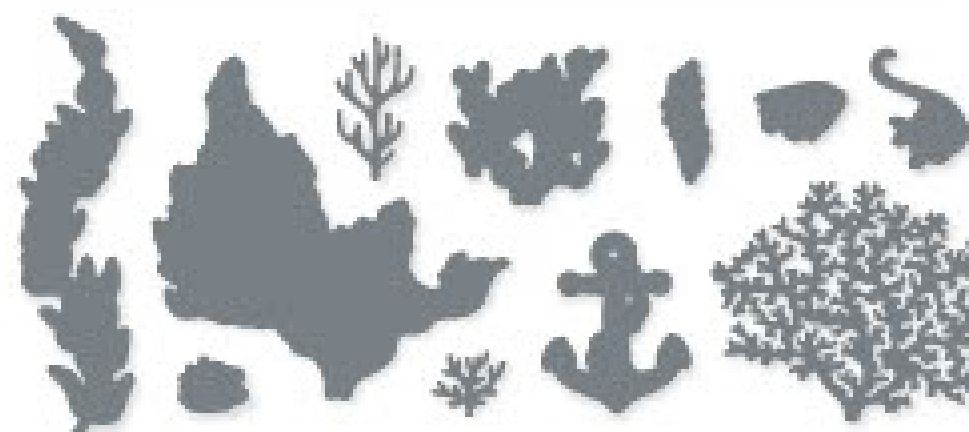

10%
SPAREN IM PAKET

N PRODUKTPAKET AM HAKEN
161544 | ~~68,00 €~~ + ~~€52,00~~ 61,00 € | £46,75

! Ab 01.05.2024 nicht mehr im Paket mit Preisvorteil erhältlich.

➔ wird übernommen

N UNTERWASSERWELT • 161236 | 40,00 € | £31,00
11 Stanzformen. Größte Form: 3-7/16" x 2-7/8" (8,7 x 7,3 cm).

10%
SPAREN IM PAKET

N PRODUKTPAKET BEAUTY OF THE DEEP
161237 | ~~71,00 €~~ + ~~€55,00~~ 63,75 € | £49,50

! Ab 01.05.2024 nicht mehr im Paket mit Preisvorteil erhältlich.

➔ wird übernommen