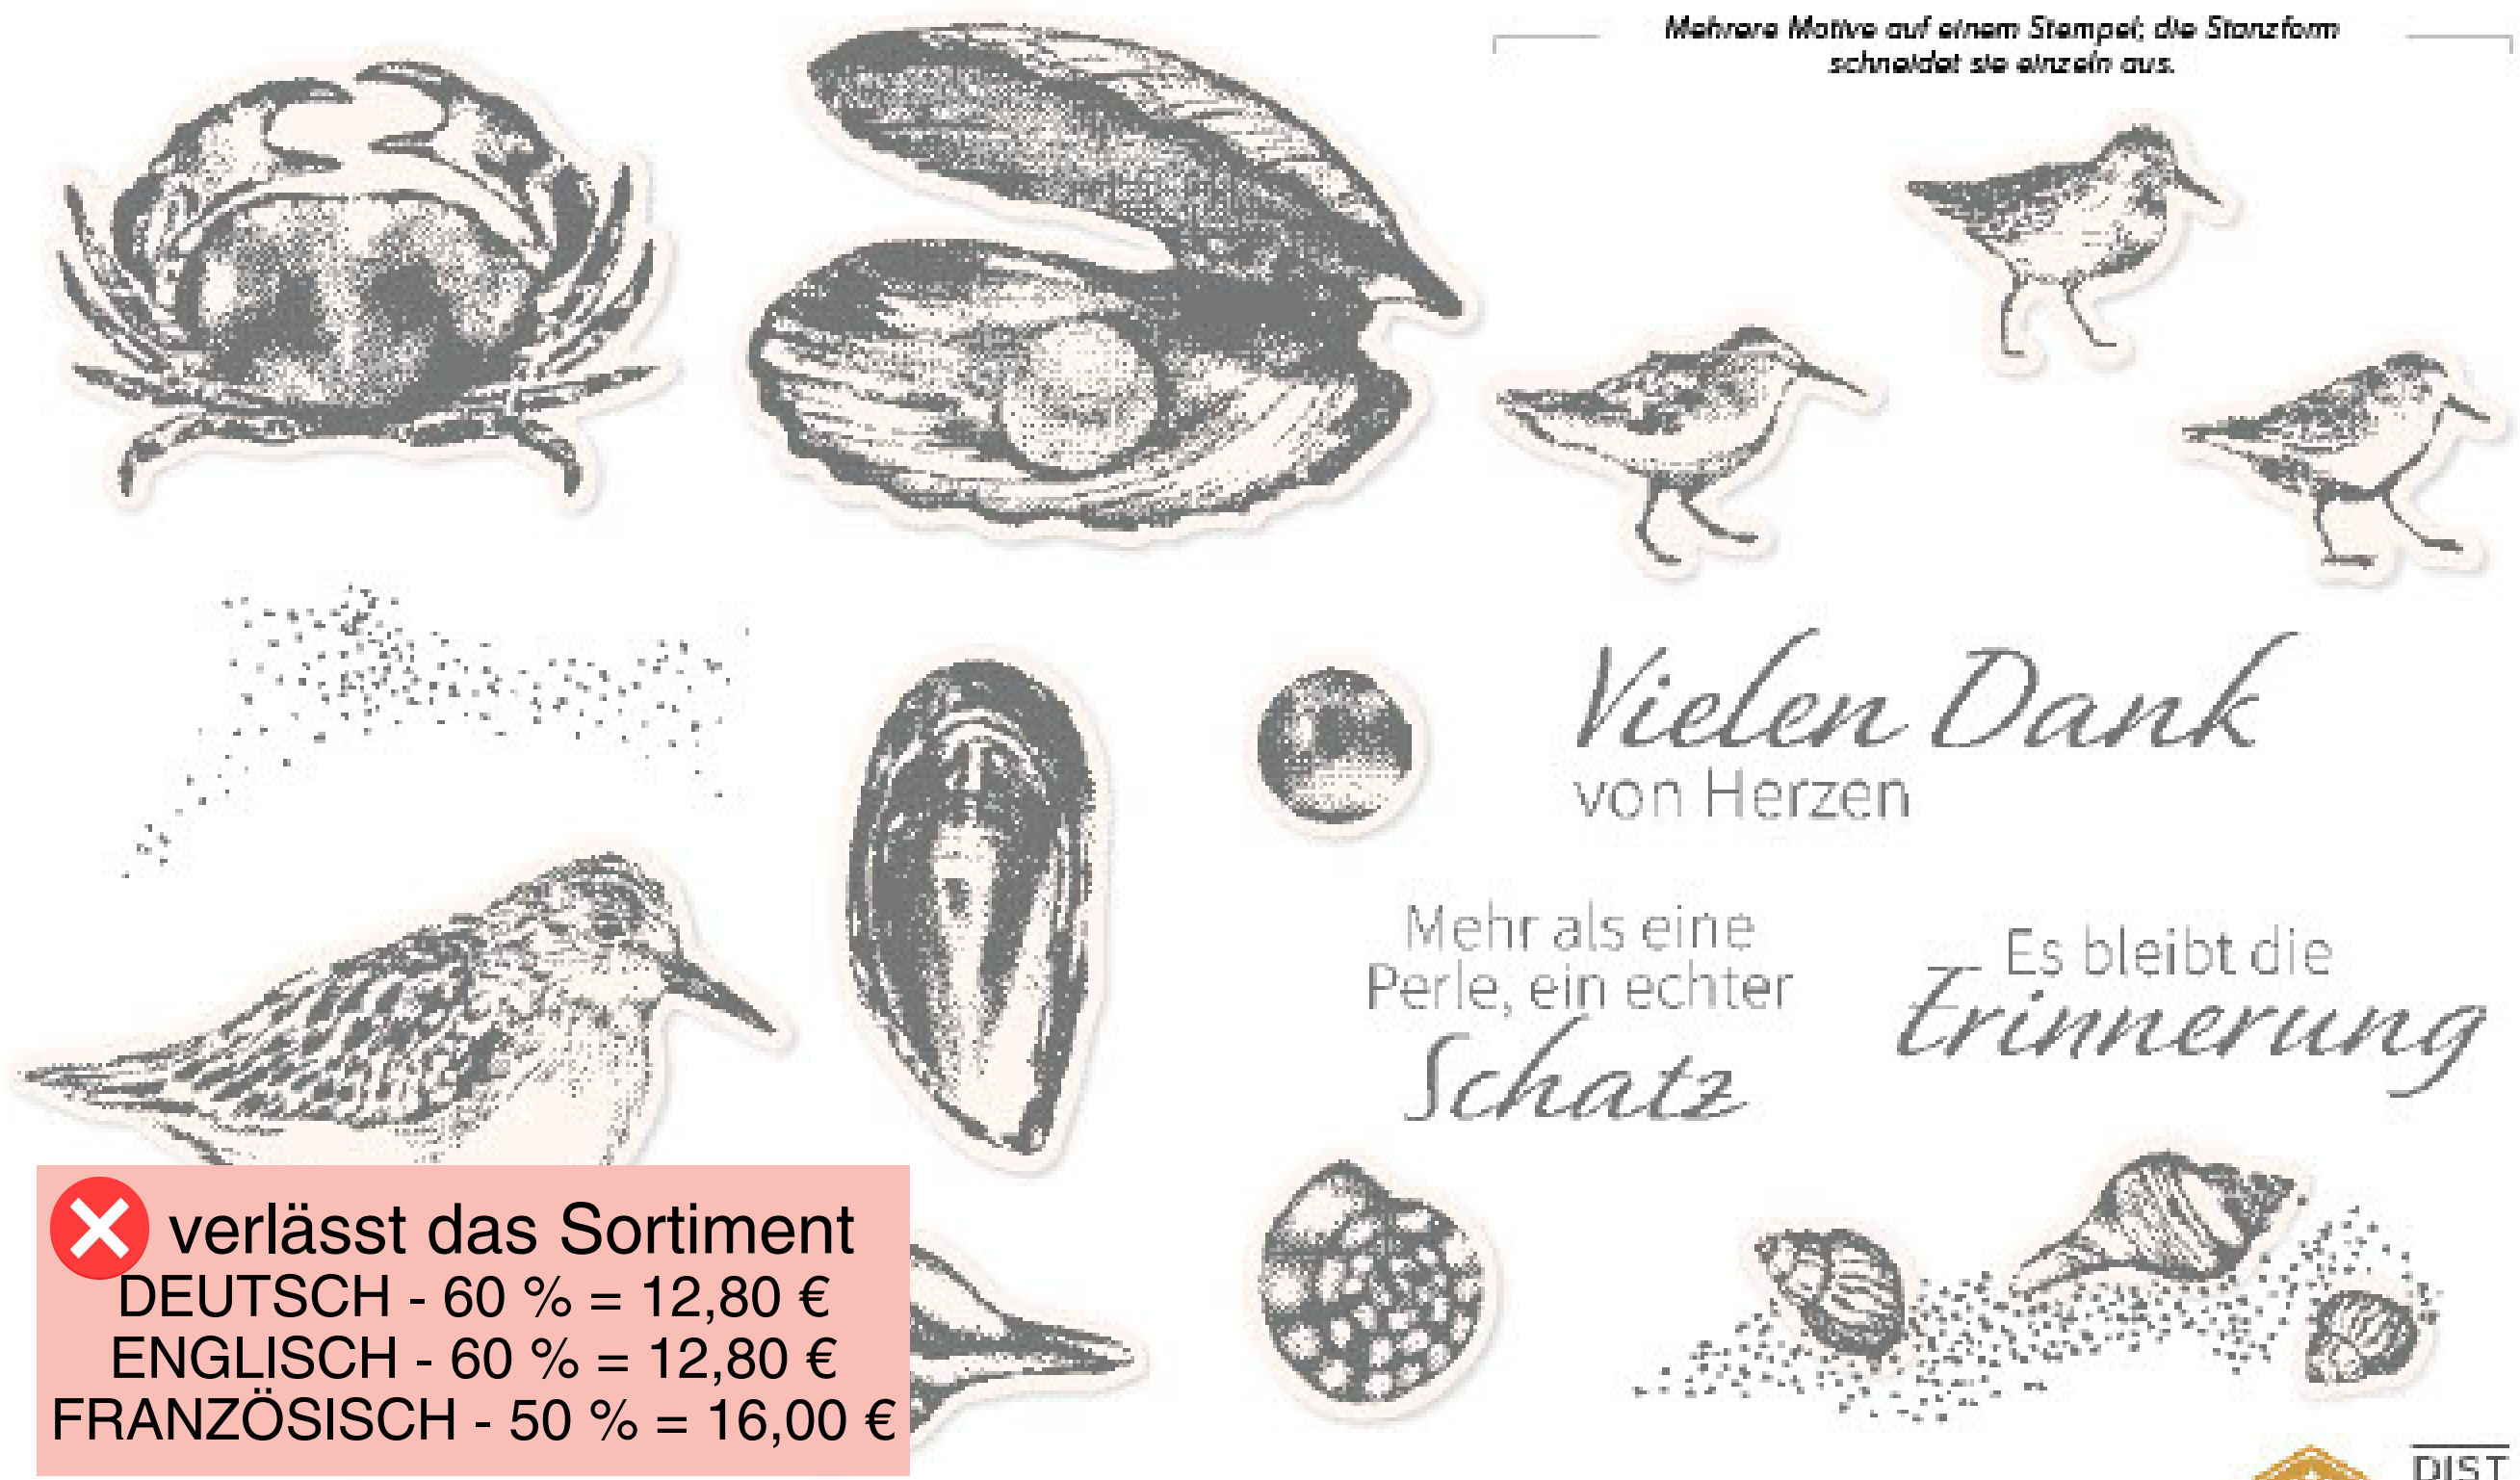

✘ verlässt das Sortiment
DEUTSCH - 60 % = 12,80 €
ENGLISCH - 60 % = 12,80 €
FRANZÖSISCH - 50 % = 16,00 €

MEERESBUCHT • 160442 | 32,00 € | £25.00

13 ablösbare Stempel (Empfohlene transparente Blöcke: a, c, d, h) •

Nach einer Idee von Umsatz-Millionärin Susan Elise Morton • Passend zu den Stanzformen Meeresbucht (S. 165)