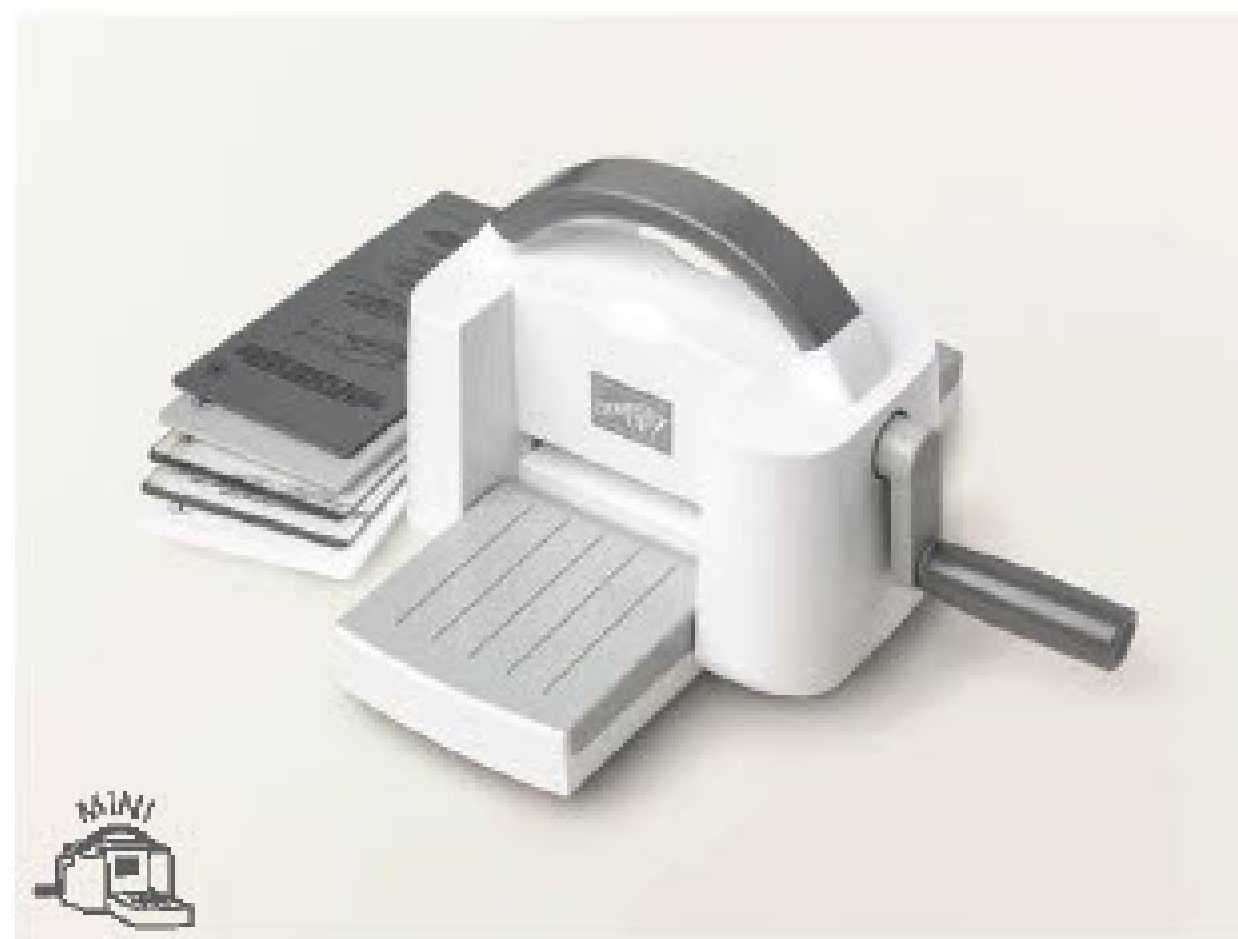

MINI-STANZ- UND PRÄGEMASCHINE • 150673 | 80,00 € | £62.00

Die Plattform mit einer Breite von 3-1/2" (8,9 cm) eignet sich für viele kleinere Stanz- und Prägeformen (S. 155–169). Im Lieferumfang sind alle für den Anfang benötigten Platten* enthalten.