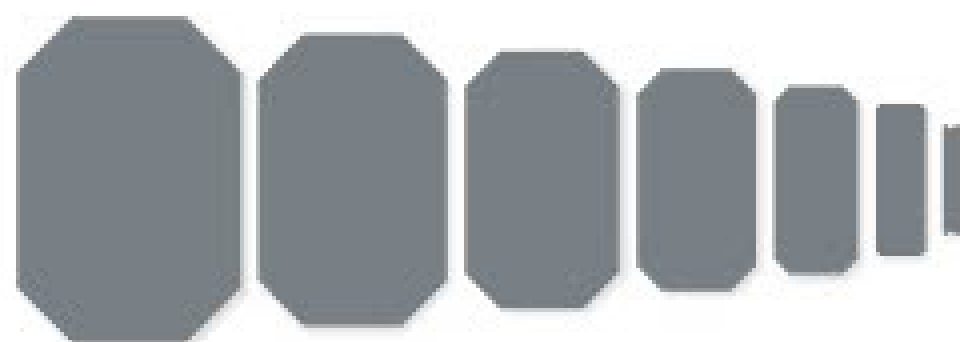

wird übernommen

N RUSTIKALE RAHMEN • 161471 | 34,00 € | £27.00
7 Stanzformen. Größte Form: 3-1/2" x 5" (8,9 x 12,7 cm).

10%
SPAREN IM PAKET

N PRODUKTPAKET
COUNTRYSIDE CORNERS
161472 | ~~62,00 €~~ + ~~£49,00~~ 55,75 € | £44.00
Ablösbar
Stempel Countryside Corners (S. 63)
+ Stanzformen Rustikale Rahmen

X verlässt das Sortiment