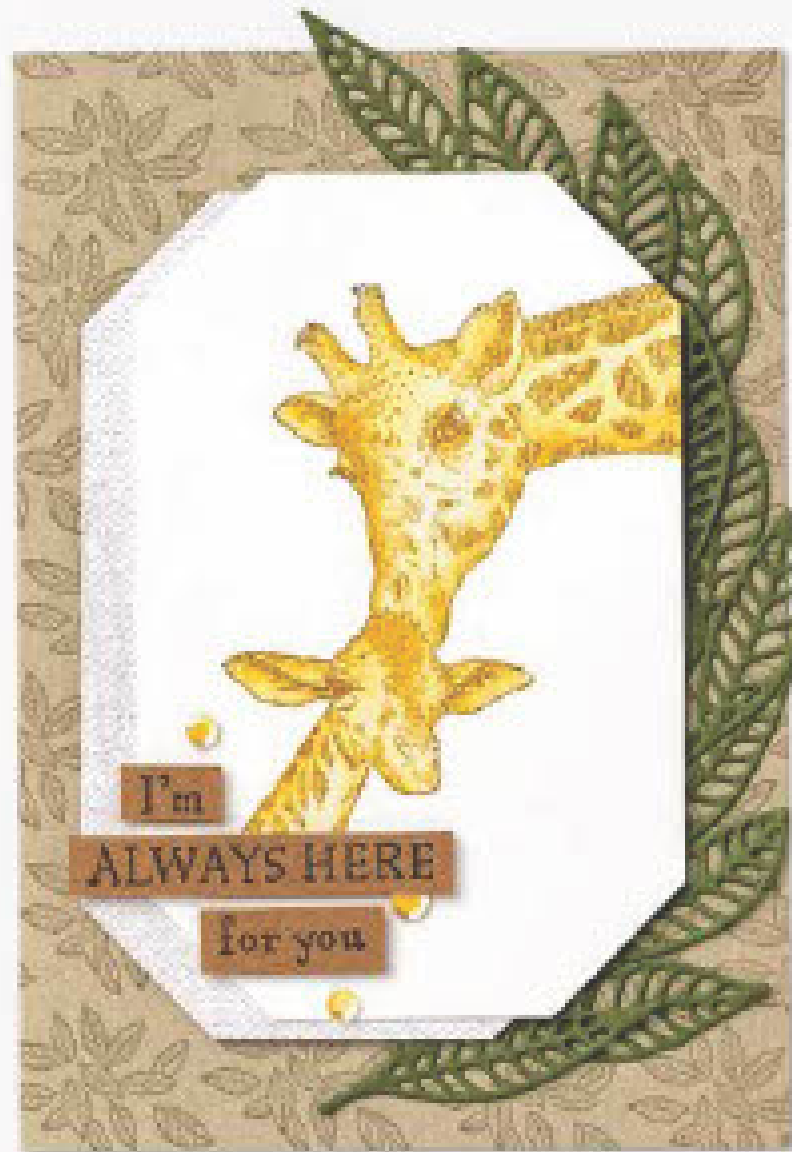

DANKE, DASS DU MICH IMMER  
**AUFBAUST**

EINE **LADUNG** VOLL GLÜCK

**ACHTUNG:**  
PARTY-ZONE

✘ verlässt das Sortiment  
30 % = 19,60 €

**N** ACHTUNG, BAUSTELLE • 161585 | 28,00 € | £22.00

12 ablösbare Stempel (Empfohlene transparente Blöcke: a, b, d) • [ ] [ ]