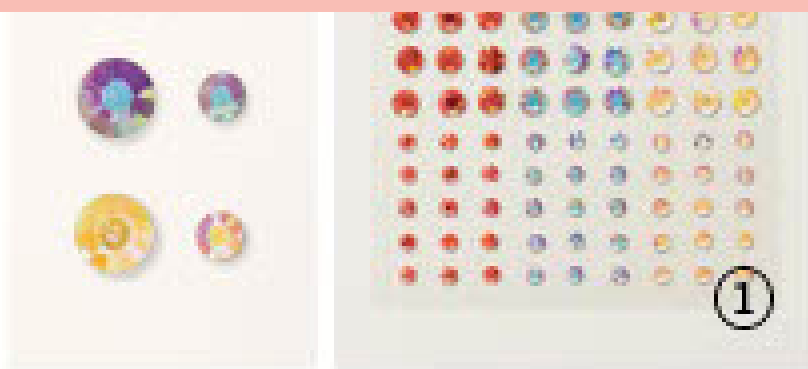

✗ verlässt das Sortiment
- 40 % = 5,85 €

✗ verlässt das Sortiment
- 30 % = 6,83 €