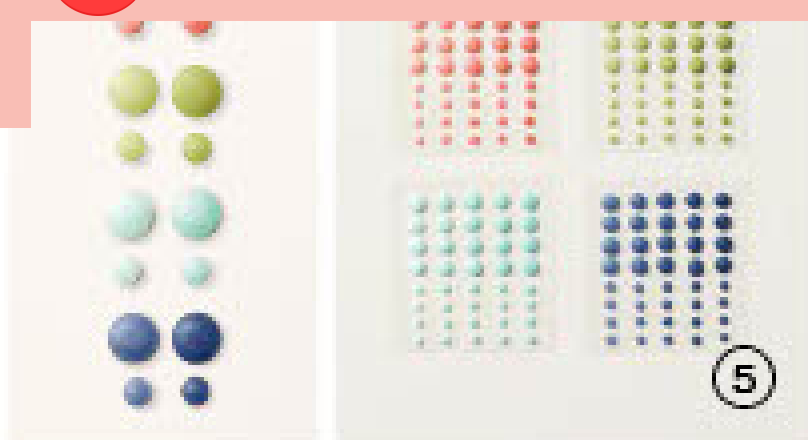

✗ verlässt das Sortiment

✗ verlässt das Sortiment
- 30 % = 6,48 €