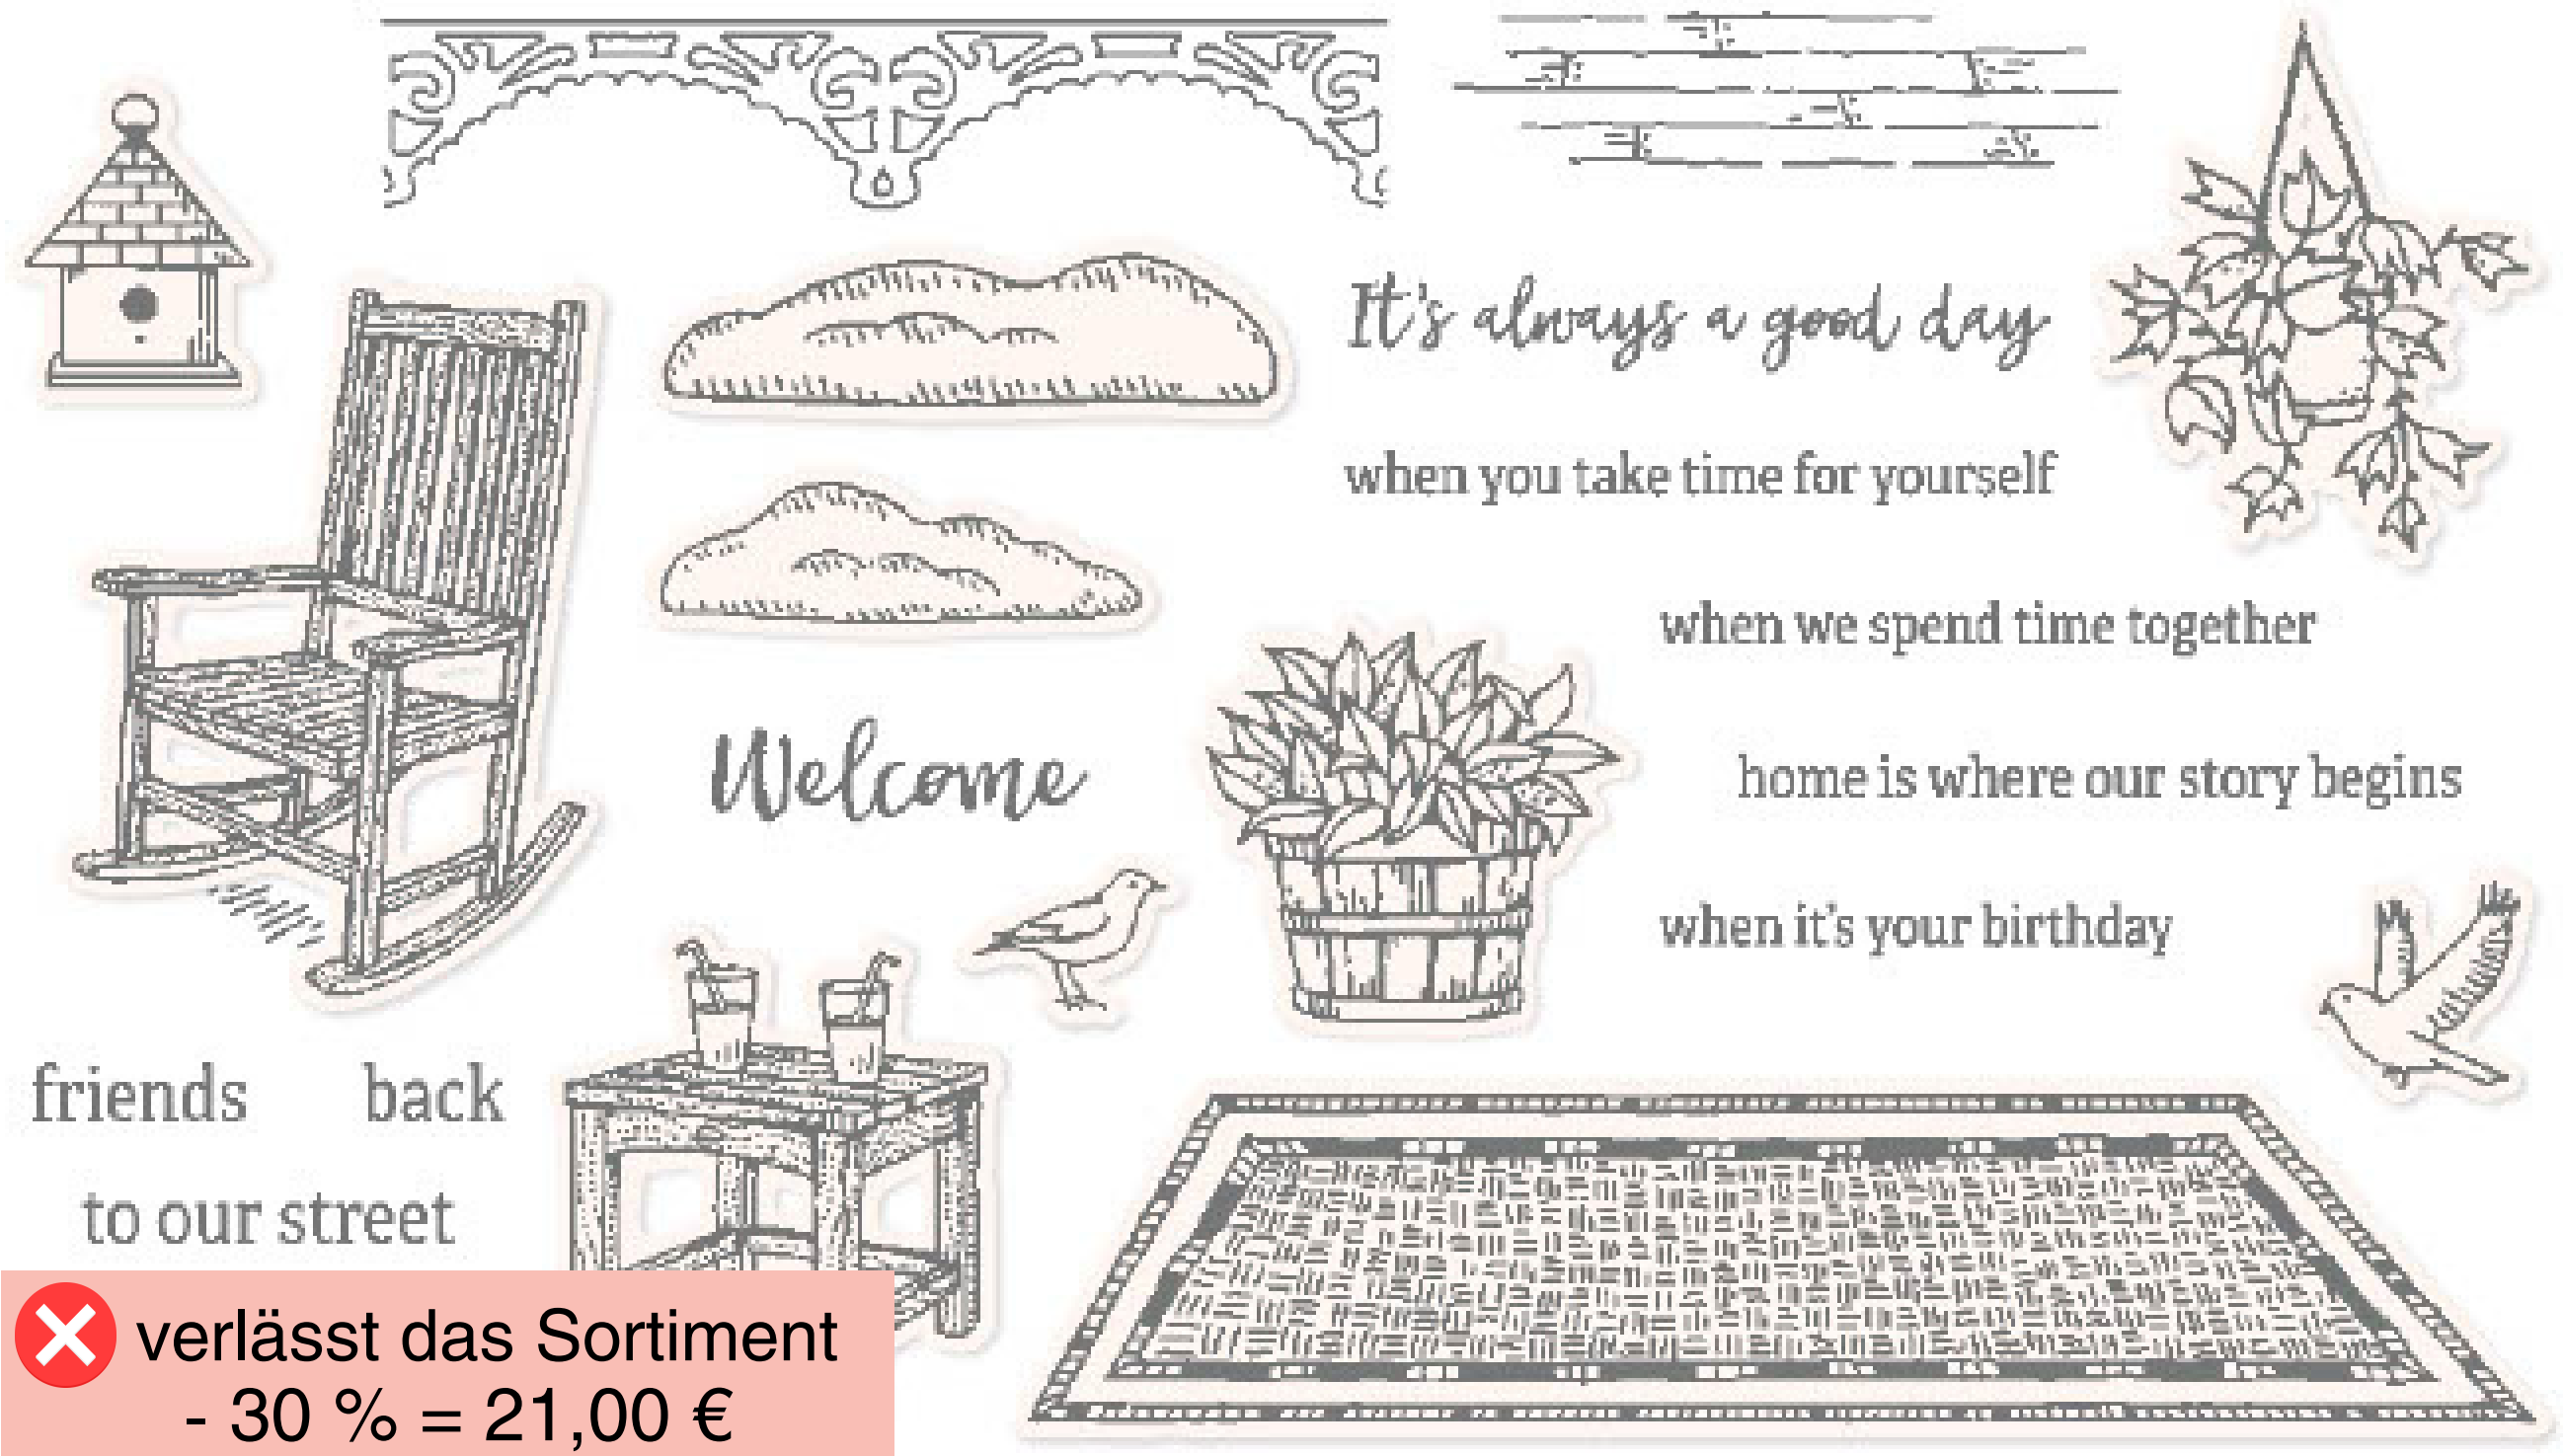

○ Passend zu den Stanzformen Gruß-Silhouetten (S. 164)

 wird übernommen

[ S. 168 ]  
 3-D-PRÄGEFORM  
 ALTES MAUERWERK  
 161600 | 13,50 € | £10.25

 verlässt das Sortiment  
 - 30 % = 21,00 €

**N** LAZY DAYS • 161340 | 30,00 € | £23.00  
 22 Klarsichtstempel (Empfohlene transparente Blöcke: a, b, c, g, h)  
 ○ Passend zu den Stanzformen Veranda (S. 159)