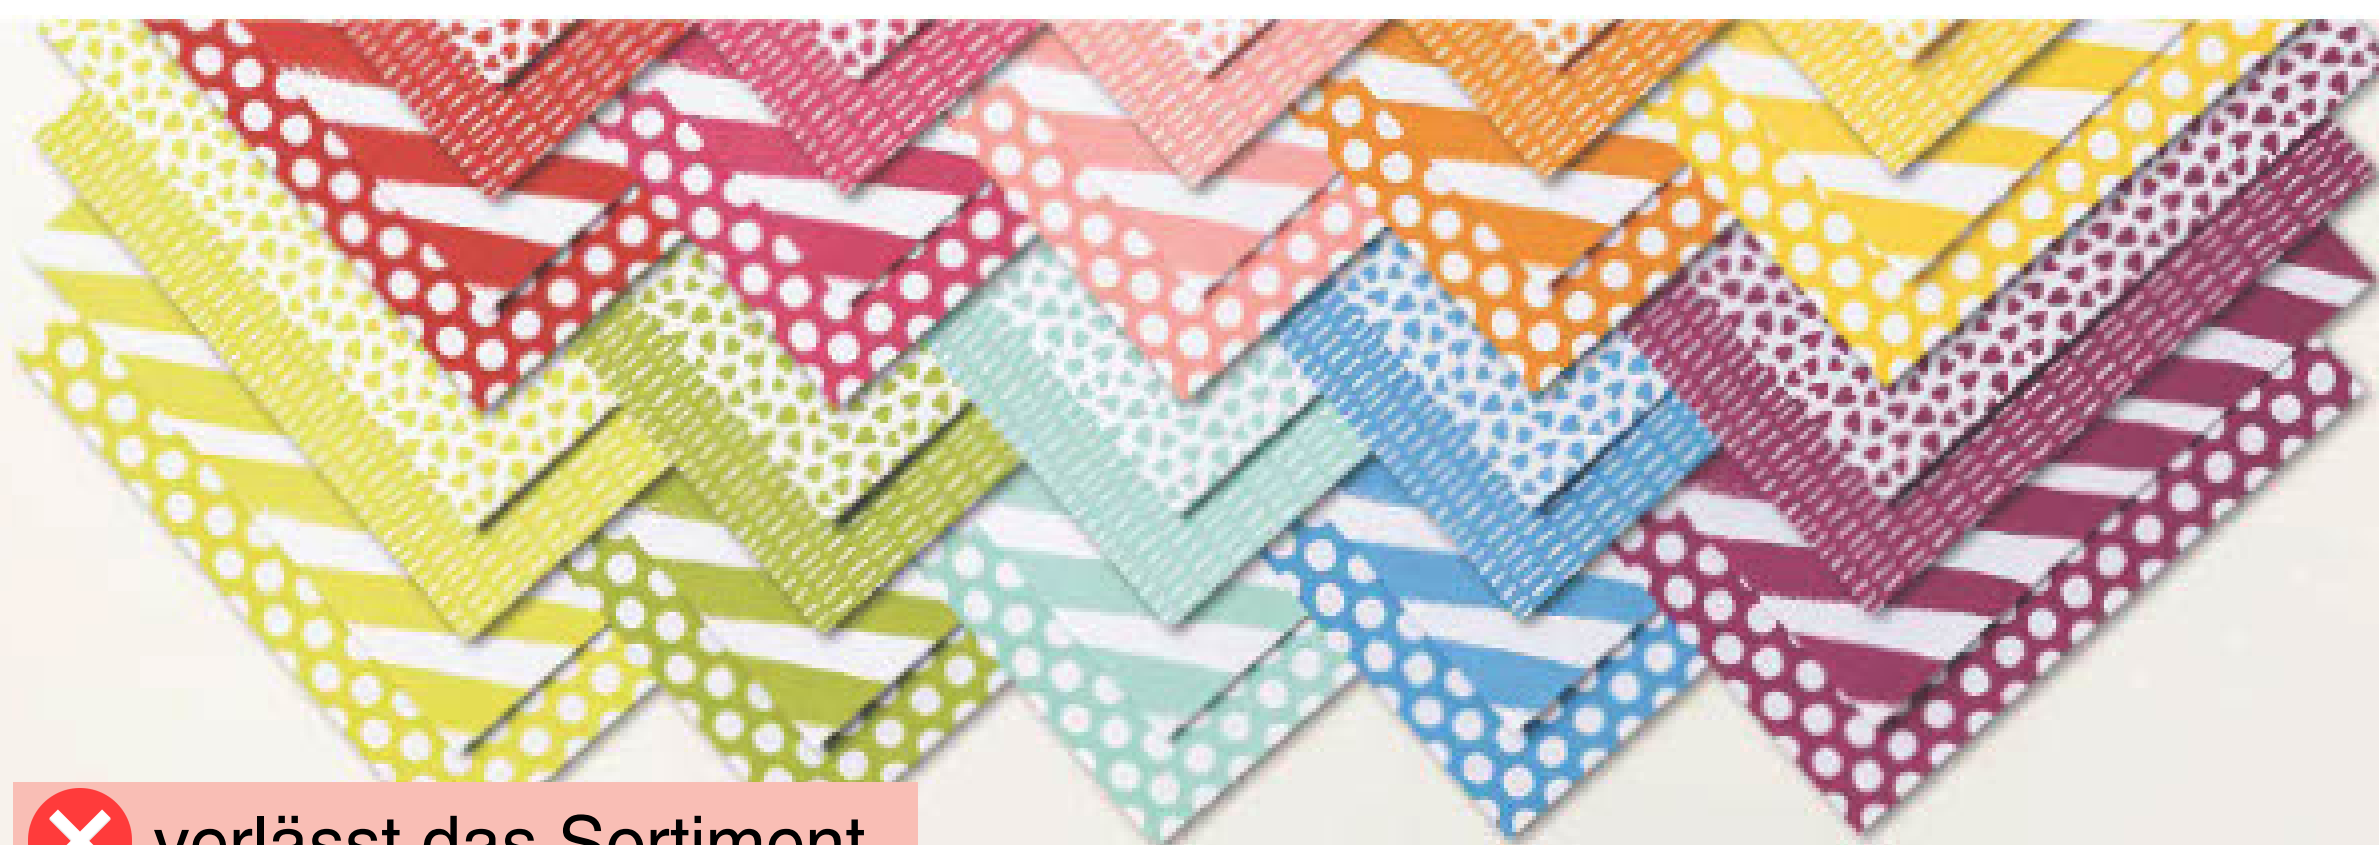

✘ verlässt das Sortiment

N DESIGNERPAPIER 6" X 6" (15,2 X 15,2 CM) • JE 15,25 € | £11.75
Signalfarben • 161643 | Neutralfarben • 161641 | Prachtfarben • 161642 | Pastellfarben • 161644
40 Blatt: je 2 in 2 doppelseitigen Designs*, in 10 Farben. Farben siehe S. 122–123.