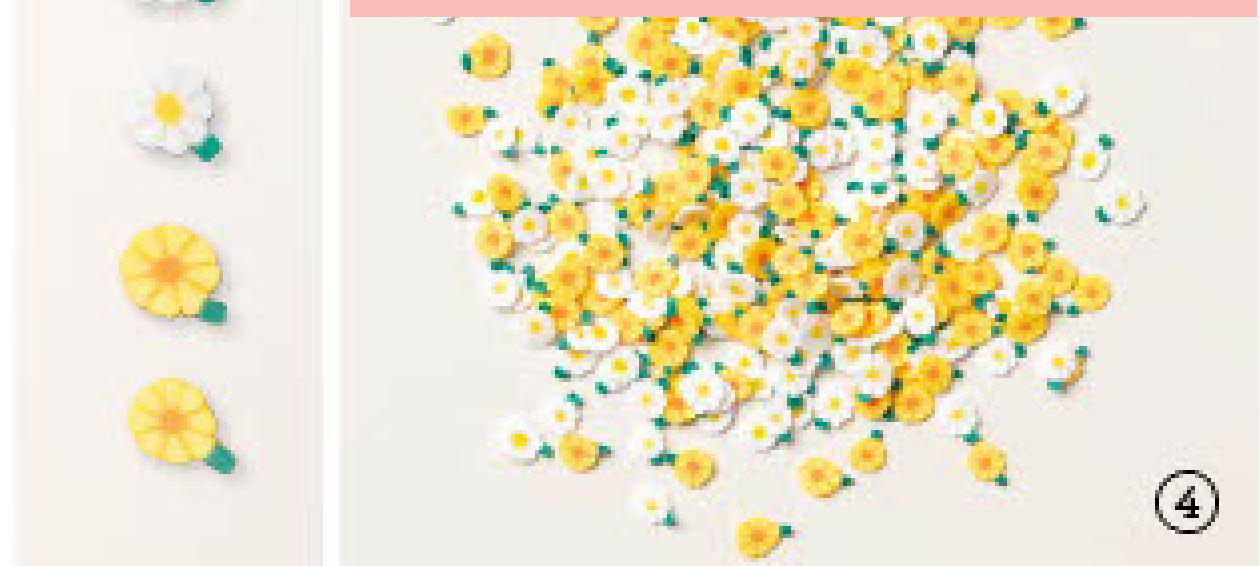

④

N 1. DEKORINGE BUNTER SCHIMMER FÜR SCHÜTTLEFENSTER
161625 | 8,50 € | £6.75
2 mm, 3 mm. 9 g.

2. RUNDE UND VIERECKIGE SPREIZKLAMMERN
155570 | 8,50 € | £6.75
200 Spreizklammern aus Metall mit flachem Kopf, in 2 Ausführungen.
3,2 mm, 6,4 mm. Schwarz, Weiß.

N 3. LOSE SILBERNE PAILLETEN • 161626 | 8,00 € | £6.25
Circa 1.200 Stück: 3 mm, 4 mm, 5 mm. Passend zur Produktreihe-
Kollektion Shoppen & genießen (S. 30–31).

4. LOSE GÄNSEBLÜMCHEN-AKZENTE
160555 | 8,50 € | £6.75
300 Stück. 5 mm. Flamingorot, Gelb, Olivgrün, Weiß.