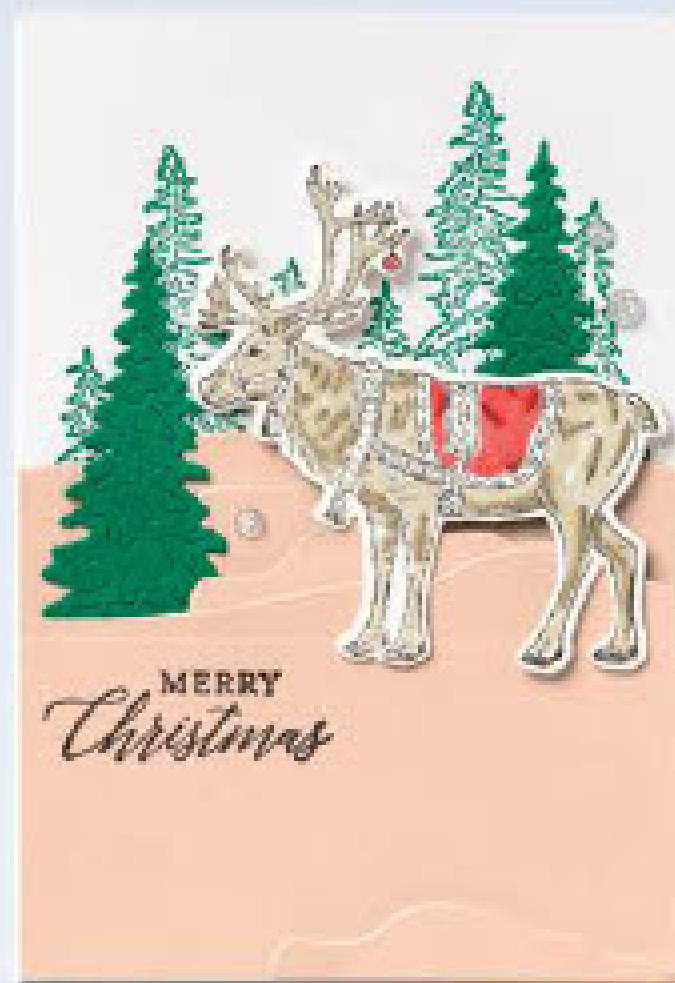

Gesegnete  
WEIHNACHTEN

Das  
Herz  
kommt nach  
Haus

LICHTERZAUBER • 159548 | 31,00 € | £24.00

12 ablösbare Stempel (Empfohlene transparente Blöcke: b, c, d, h) •

○ Passend zu den Stanzformen Schönste Etiketten (S. 166)