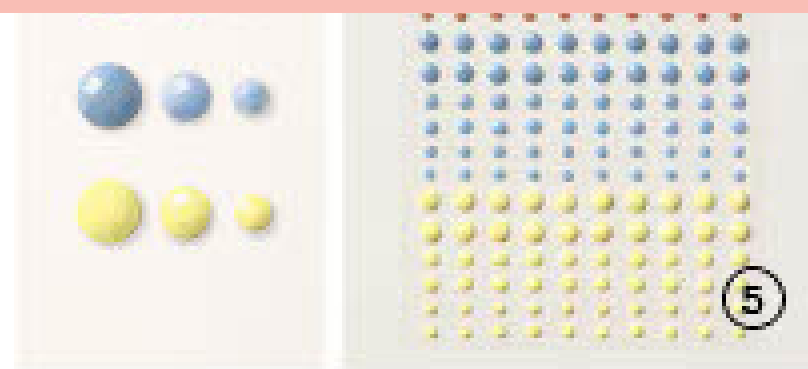

✗ verlässt das Sortiment
- 40 % = 5,85 €

✗ verlässt das Sortiment
- 30 % = 6,83 €

✗ verlässt das Sortiment
- 40 % = 5,10 €

✗ verlässt das Sortiment
- 30 % = 5,95 €

✗ verlässt das Sortiment
10 % = 8,33 €

1. BUNT SCHIMMERNDE SCHMUCKSTEINE IN PASTELLTÖNEN • 160429 | 9,75 € | £7.50
90 selbstklebende Akzente: Je 30 in 3 Farben. 4 mm, 6 mm. Calypso, Babyblau, Gold.

2. SELBSTKLEBENDE FUNKELNDE SCHMUCKSTEINE • 161288 | 10,50 € | £8.00
120 Stück. 4 mm, 5 mm. Champagner, Schwarz, Weiß.

3. FLITTER-SCHMUCKSTEINE IM 3ER-PACK • 161624 | 9,25 € | £7.00
150 selbstklebende Akzente: 4 mm, 5 mm. Abendblau, Freesienlila, Lagunenblau.

4. FLITTER-SCHMUCKSTEINE IM 4ER-PACK • 161623 | 9,75 € | £7.50
160 selbstklebende Akzente: 4 mm, 5 mm. Pfauengrün, Blaubeere, Sommerbeere, Limette.

5. SELBSTKLEBENDE MATTE SCHMUCKSTEINE • 161300 | 9,75 € | £7.50
180 Stück. 3 mm, 4 mm, 5 mm. Passend zur Produktreihe Gänselblümchentraum (S. 110–111). Kupferbraun, Boho-Blau, Zitronenparfait.

6. FESTLICHE PERLEN-AKZENTE 159963 | 8,50 € | £6.75
200 selbstklebende Akzente: 3 mm. Chili, Grün, Silber, Gold.

7. BASIC PERLENSCHMUCK BUNTER SCHIMMER • 158987 | 9,25 € | £7.00
150 selbstklebende Akzente: 3 mm, 4 mm.

8. FLACHE SELBSTKLEBENDE PERLEN-AKZENTE • 160449 | 11,00 € | £8.50
80 Stück. 5 mm, 8 mm. Bunt schimmernd.

9. PERLEN IN COLOR 2022–2024 161621 | 8,50 € | £6.75
200 selbstklebende Akzente: 4 mm. Papagelegrün, Karibikblau, Sommersorbet, Nachtblau, Orchideenlila.

10. BASIC STRASS-SCHMUCK 144220 | 7,50 € | £5.75
140 selbstklebende Akzente: 3 mm, 4 mm, 5 mm.

11. BASIC STRASS-SCHMUCK BUNTER SCHIMMER • 158130 | 9,25 € | £7.00
200 selbstklebende Akzente: 4 mm, 5 mm, 6 mm.

12. SCHMETTERLINGE IN MATT-MESSING 158136 | 12,25 € | £9.50
80 selbstklebende Akzente: 5 mm, 7 mm.