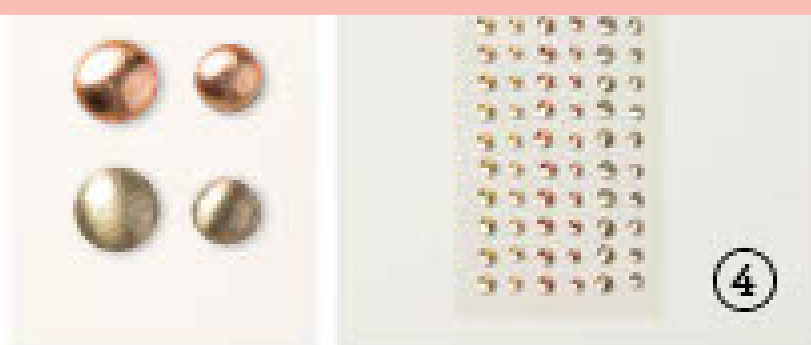

**✗** verlässt das Sortiment  
- 30 % = 6,48 €

**✗** verlässt das Sortiment  
- 20 % = 8,80 €

**✗** verlässt das Sortiment  
- 20 % = 8,80 €

**✗** verlässt das Sortiment  
- 30 % = 6,83 €

**1. SELBSTKLEBENDE, RUNDE AKZENTE IN RUSTIKALER METALL-OPTIK**  
159082 | 9,75 € | £7.50  
90 Stück. 3 mm, 4 mm.