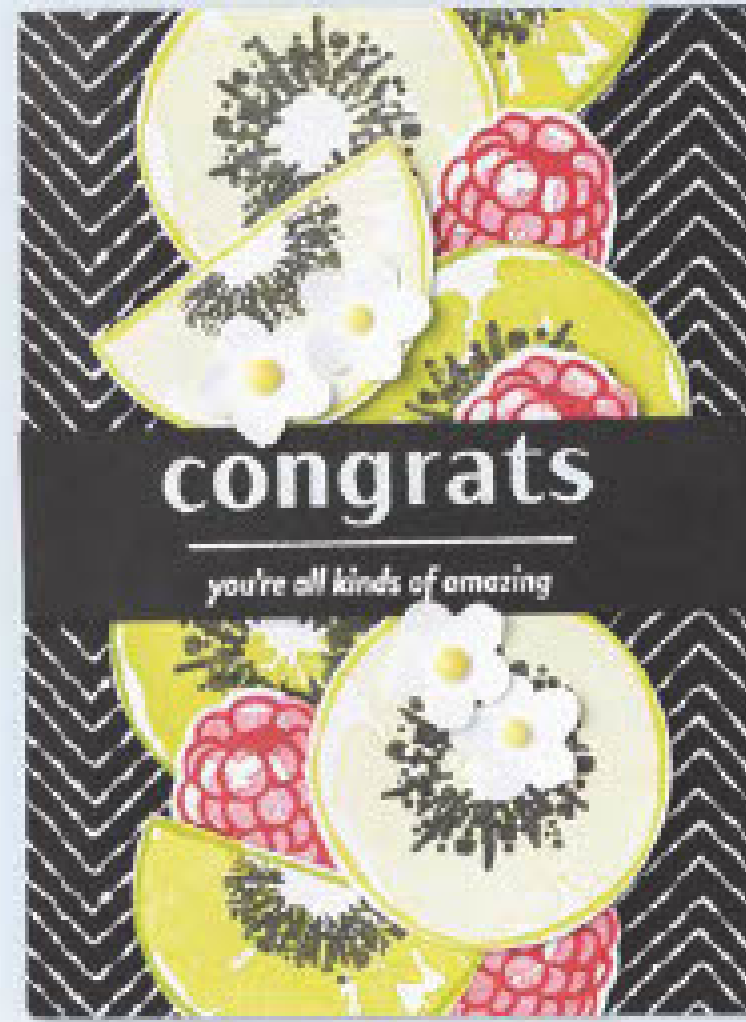

○ Passend zu den Stanzformen Milchshake (S. 165)

[ S. 166 ]

STANZFORMEN PATCHWORK  
161592 | 43,00 € | £33,00

verlässt das Sortiment  
10% = 38,70 €

... dass du in meinem Leben bist

Zeit für Konfetti und Kuchen!