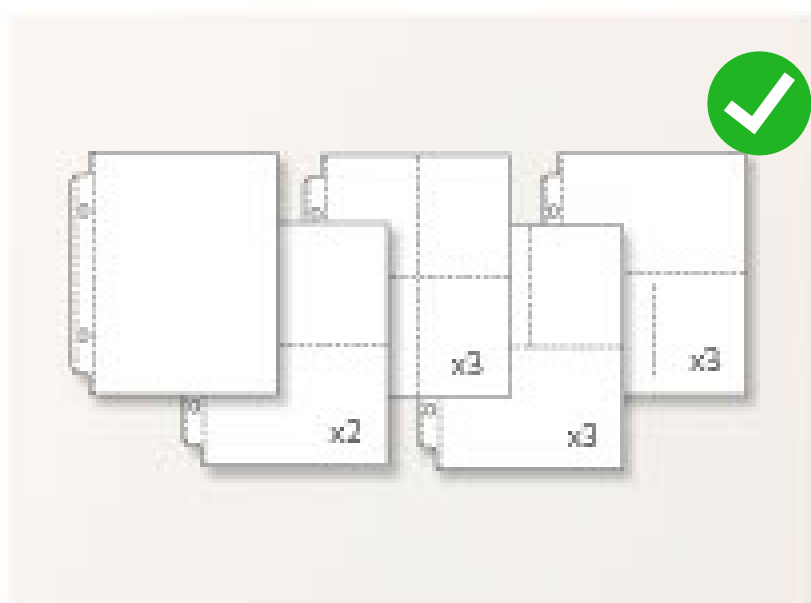

**EINSTECKHÜLLEN 6" X 8" (15,2 X 20,3 CM)
144205 | 7,75 € | £6.00**
Schutzhüllen aus Polypropylen. 12 Hüllen:
5 verschiedene Designs. Fotosicher. Passend
zum Album 6" x 8" (15,2 x 20,3 cm) in Schwarz.

**✗ verlässt das Sortiment
- 40 % = 6,30 €**