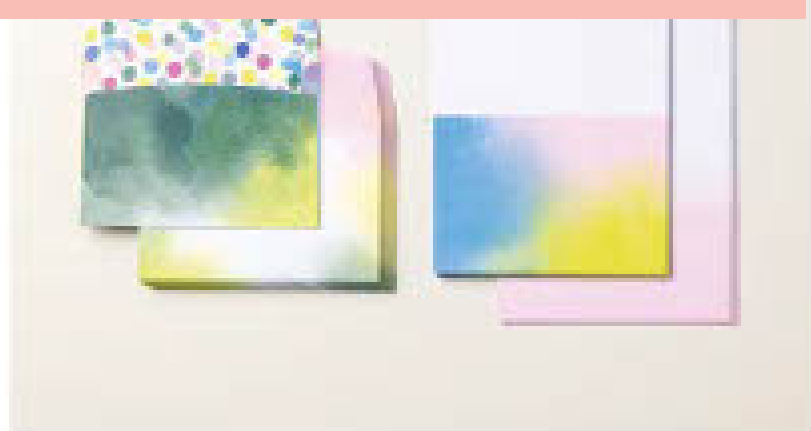

**N KARTEN UND UMSCHLÄGE
ERINNERUNGEN & MEHR – BEZAUBERND
BUNT • 161753 | 13,50 € | £10.25**

20 Grundkarten und 20 Umschläge.
Maße der gefalteten Karten: 4-1/4" x 6-1/4"
(10,8 x 15,9 cm). Passend zur Produktreihe
Bezaubernd bunt (S. 14–15). Azurblau,
Babyrosa, Blaubeere, Limette, Pfauengrün,
Sommerbeere.