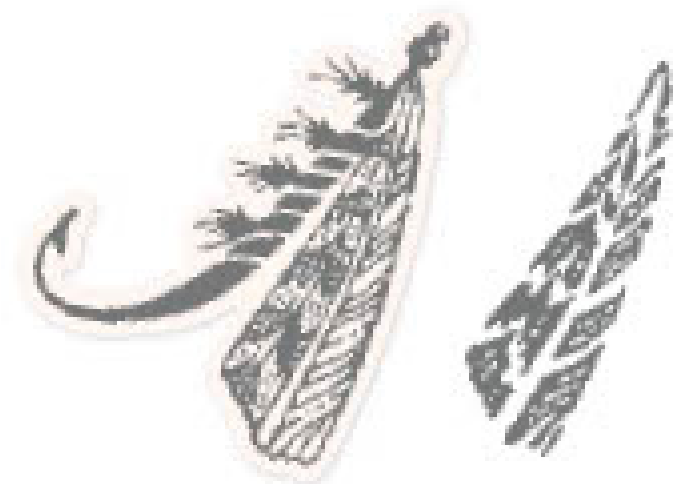

✘ verlässt das Sortiment
- 40 % = 9,15 €

✘ verlässt das Sortiment
- 40 % = 7,35 €

DICH
LASS ICH
nicht
mehr vom
HAKEN

PETRI HEIL!

VIEL GLÜCK
im neuen
LEBENSJAHR

Alles
LIEBE,
Papa

Alles Gute
ZUM RUHESTAND

Ab 01.05.2024 nicht
mehr im Paket mit
Preisvorteil erhältlich.

N AM HAKEN • 161539 | 26,00 € | £20.00

16 Klarsichtstempel (Empfohlene transparente Blöcke: b, c, g) • Tv
○ Passend zu den Stanzformen Am Haken (S. 155)

10%
SPAREN IM PAKET

N PRODUKTPAKET AM HAKEN

161544 | 68,00 € + £52,00 61,00 € | £46.75

Klarsicht • **BM** **PM** **DE**

Stempelset Am Haken + Stanzformen Am Haken (S. 155)