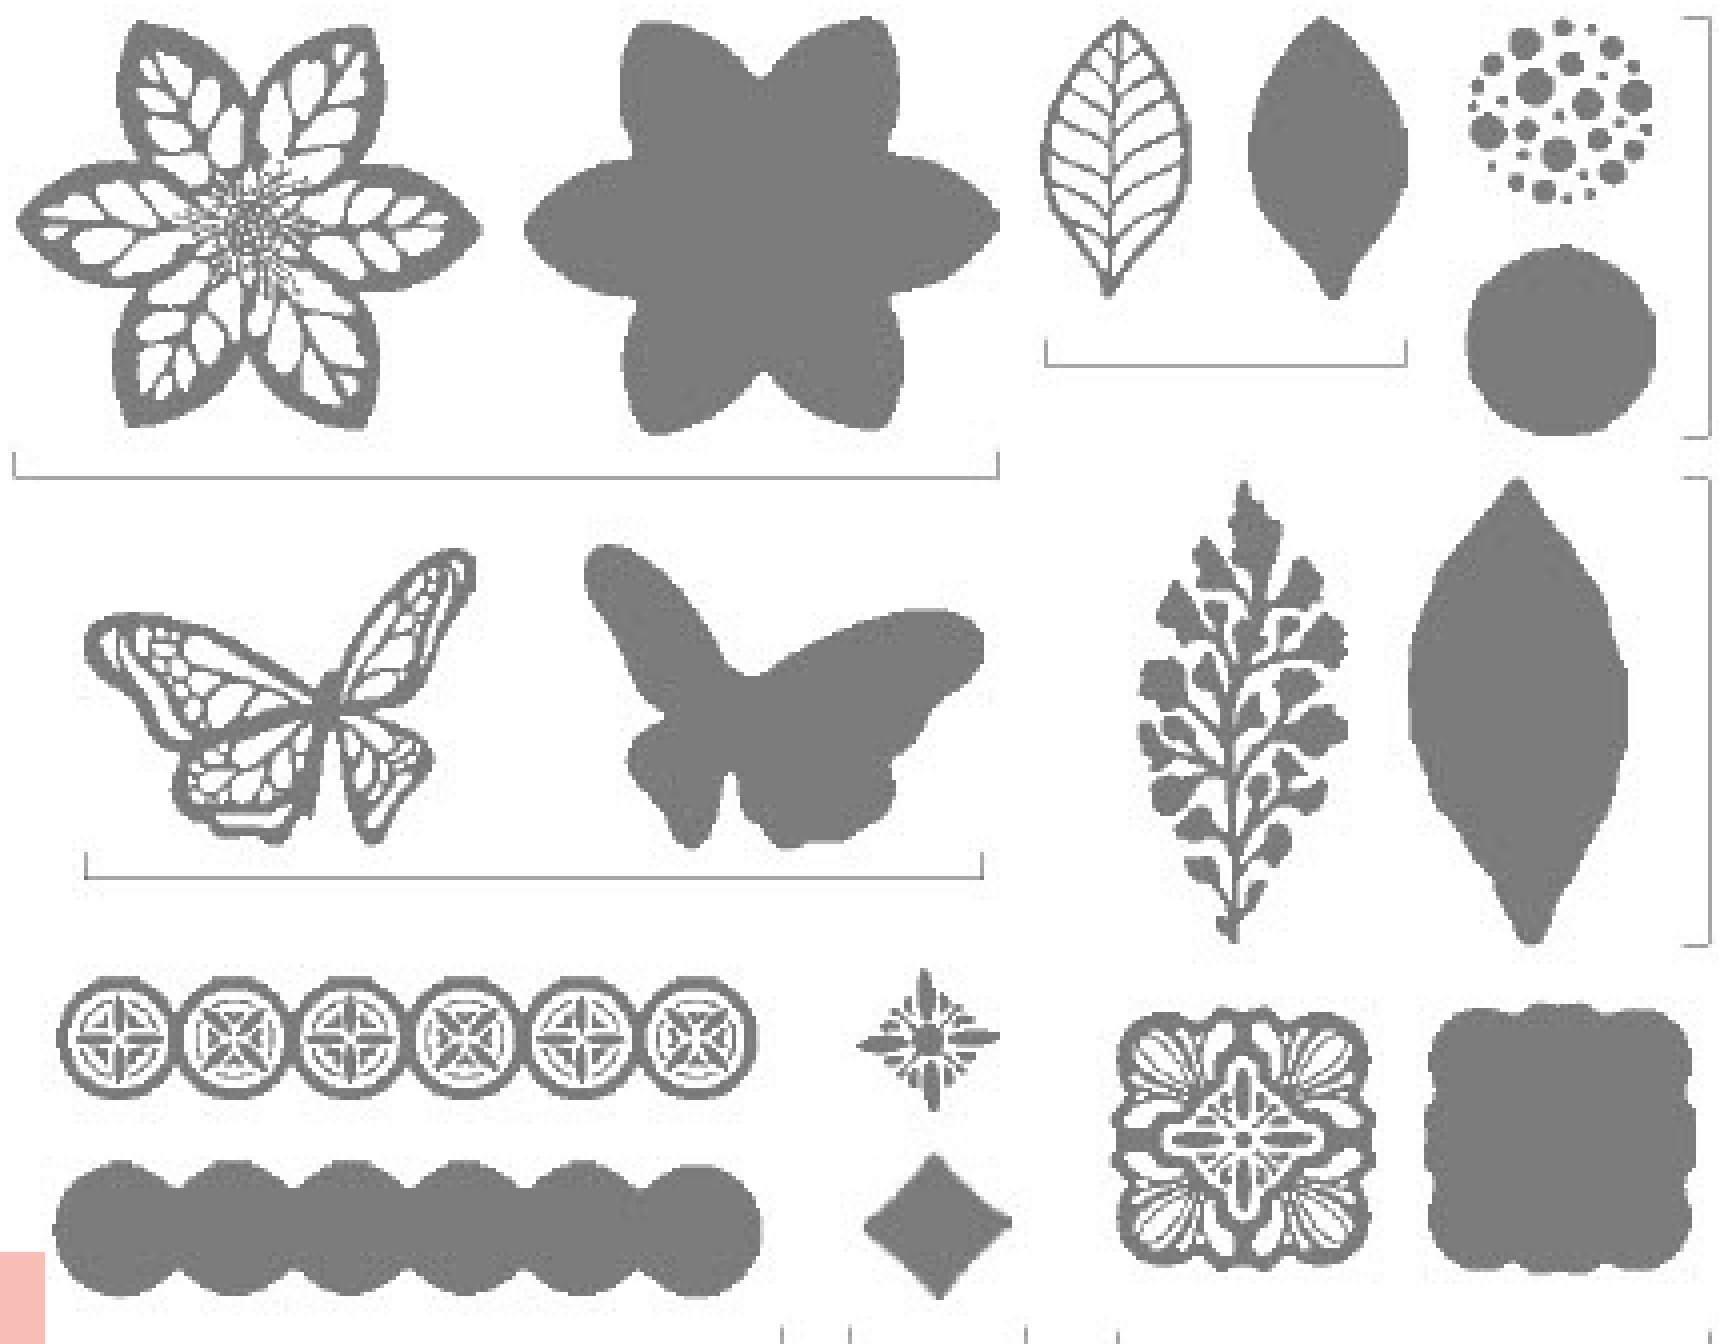

## DOPPELTER SPASS

Unsere Reversibles (Wendestempel) stehen für doppelt so viel Kreativspass, denn diese speziellen Klarsichtstempel haben Motive auf beiden Seiten.

ABBILDUNG IN 100 %

ABBILDUNG IN 50 %

**X** verlässt das Sortiment