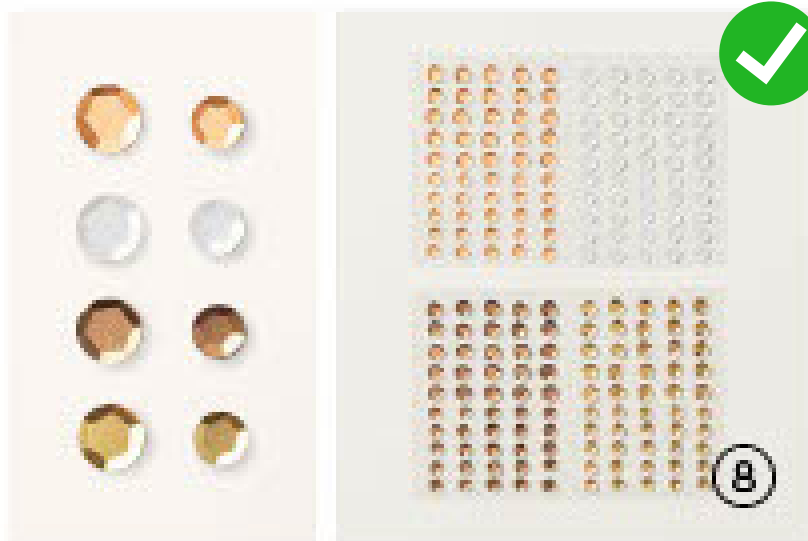

**✗** verlässt das Sortiment  
- 30 % = 6,48 €

**✗** verlässt das Sortiment  
- 20 % = 8,80 €

**✗** verlässt das Sortiment  
- 20 % = 8,80 €

**✗** verlässt das Sortiment  
- 30 % = 6,83 €

**1. SELBSTKLEBENDE, RUNDE AKZENTE IN RUSTIKALER METALL-OPTIK**  
159082 | 9,75 € | £7.50  
90 Stück. 3 mm, 4 mm.