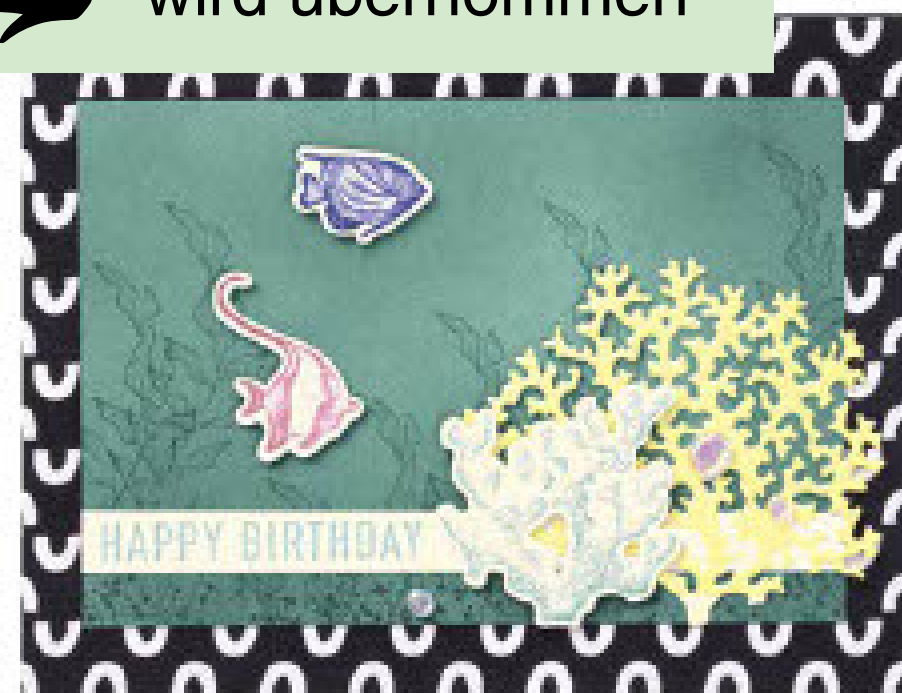

10%
SPAREN IM PAKET

N PRODUKTPAKET AM HAKEN
161544 | ~~68,00 €~~ + ~~€52,00~~ 61,00 € | £46,75

! Ab 01.05.2024 nicht mehr im Paket mit Preisvorteil erhältlich.

➔ wird übernommen

N UNTERWASSERWELT • 161236 | 40,00 € | £31,00
11 Stanzformen. Größte Form: 3-7/16" x 2-7/8" (8,7 x 7,3 cm).

10%
SPAREN IM PAKET

N PRODUKTPAKET BEAUTY OF THE DEEP
161237 | ~~71,00 €~~ + ~~€55,00~~ 63,75 € | £49,50

! Ab 01.05.2024 nicht mehr im Paket mit Preisvorteil erhältlich.

➔ wird übernommen