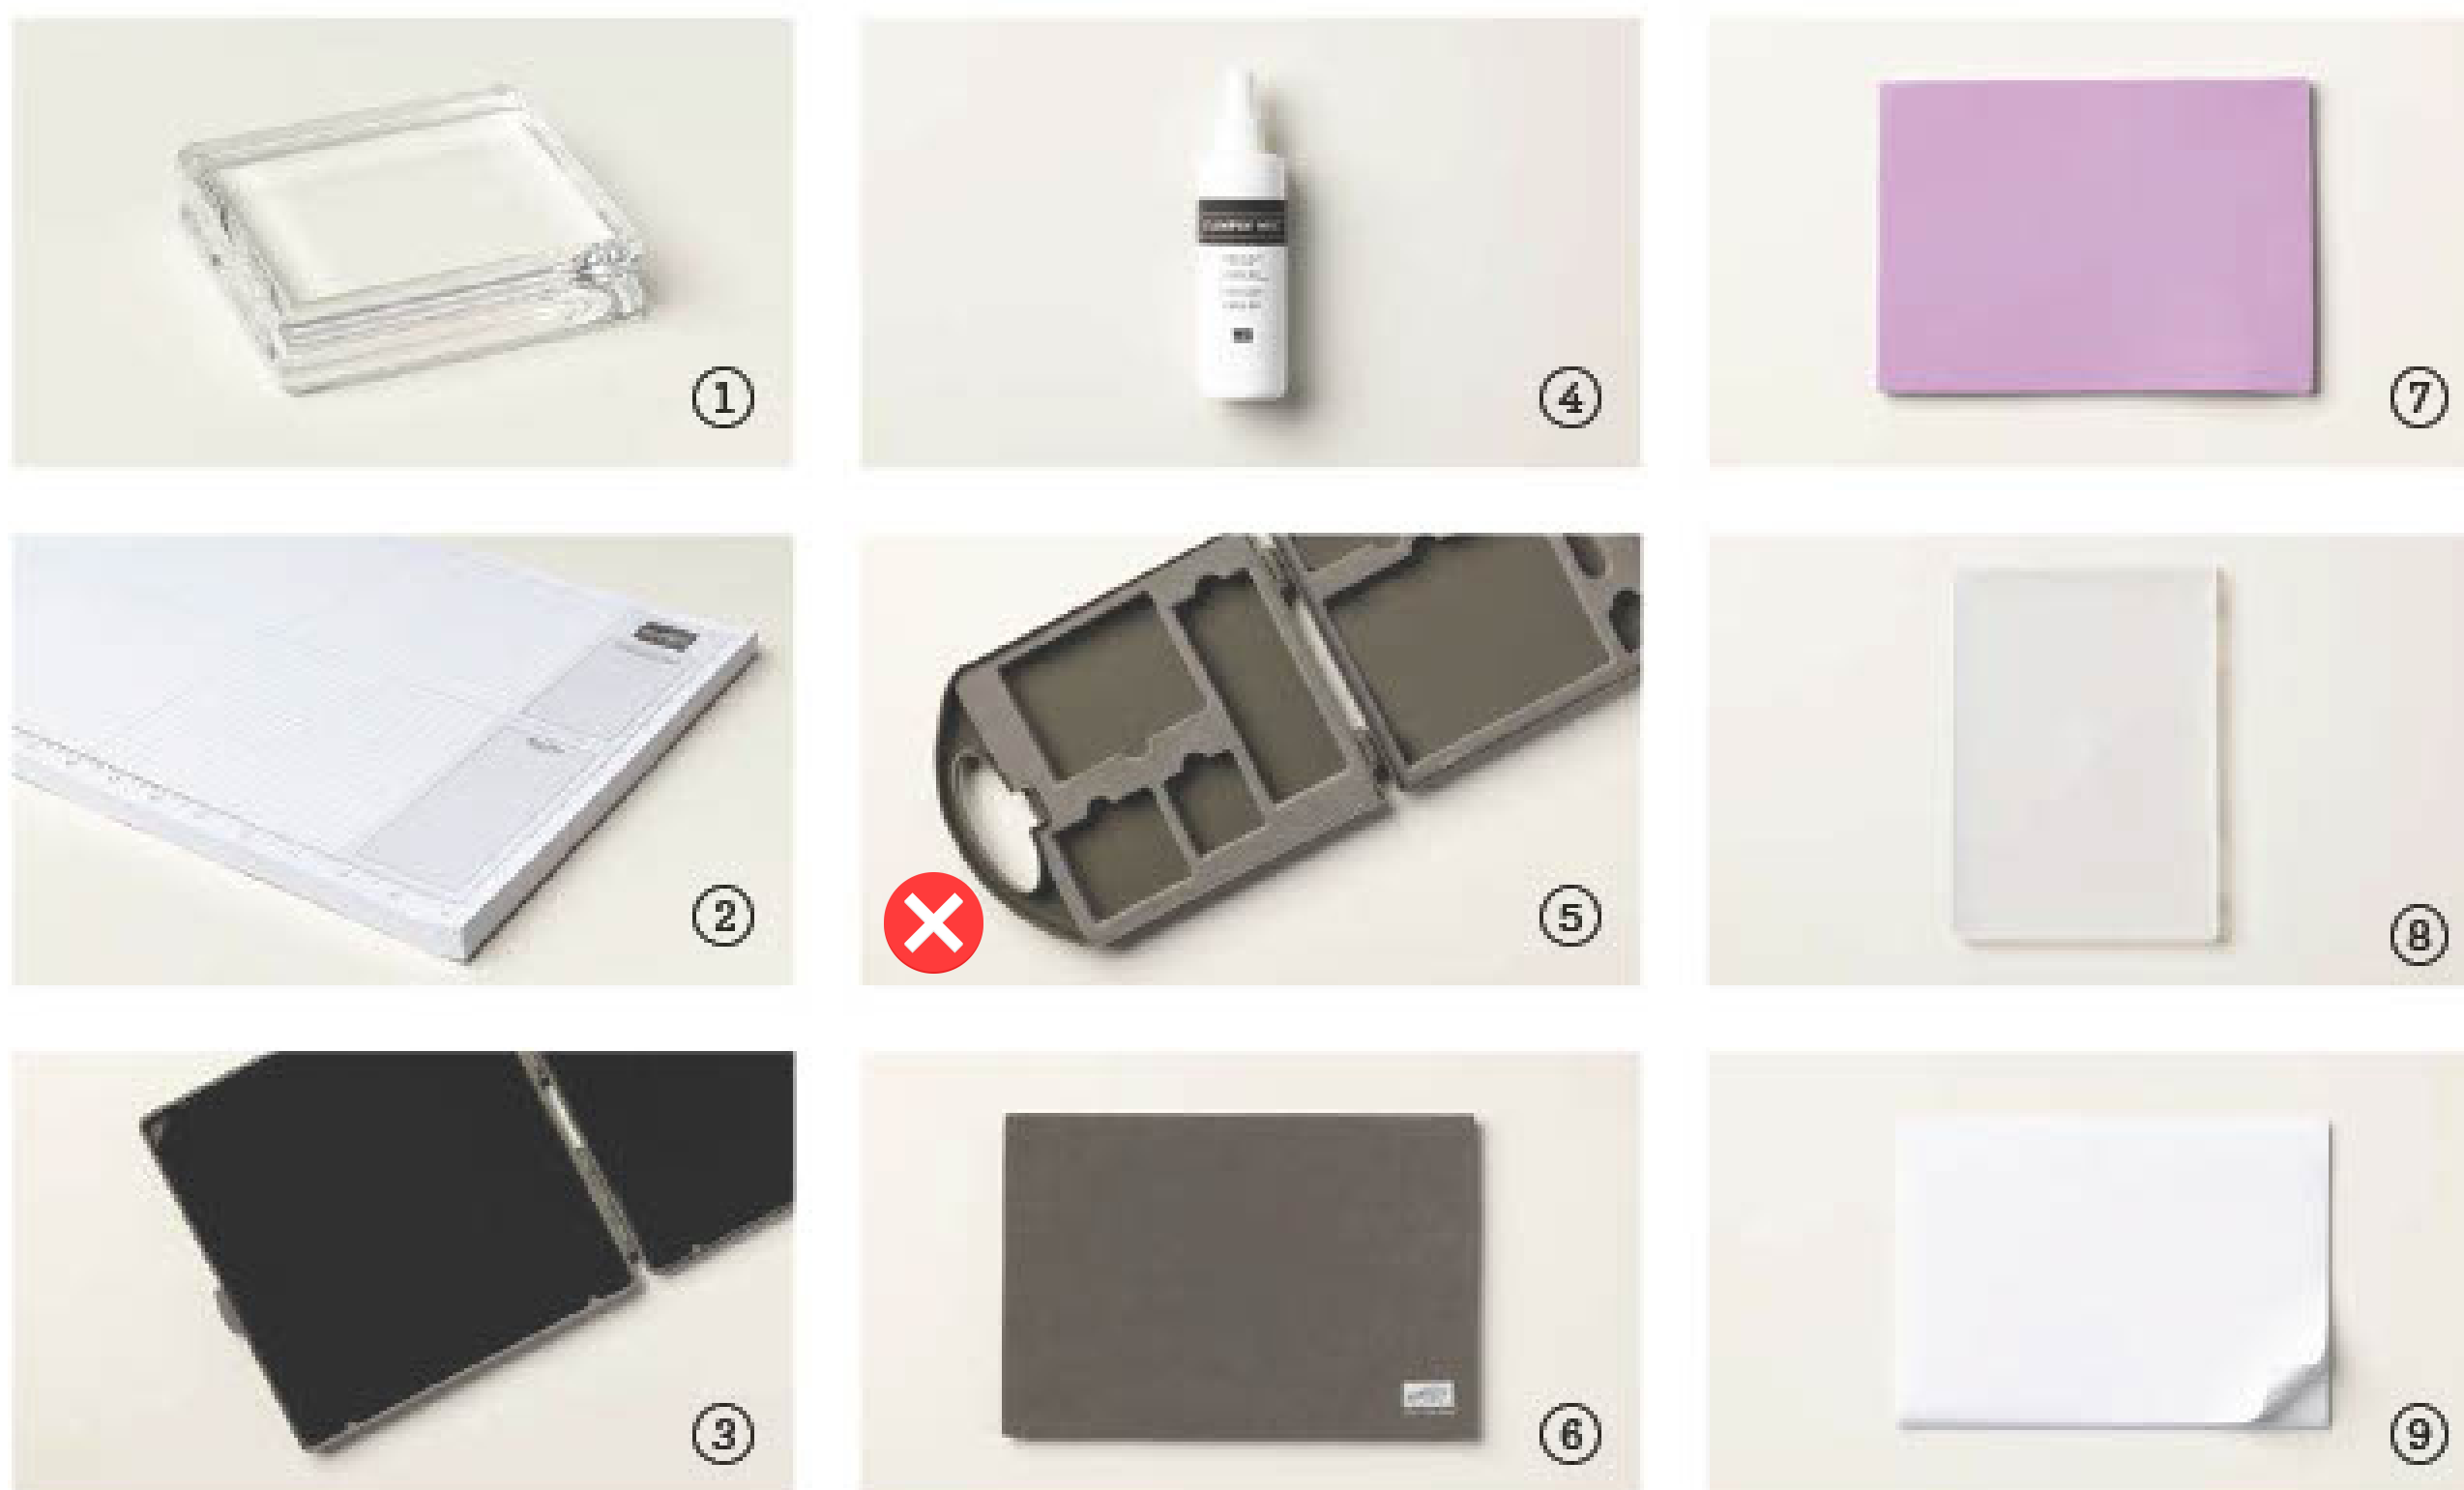

1. TRANSPARENTE BLÖCKE IM PAKET (A-I)

Acrylblöcke für ablösbare und Klarsichtstempel. Die empfohlenen Blockgrößen finden Sie in den Stempelbeschreibungen im Katalog.

10%

SPAREN IM PAKET

TRANSPARENTE BLÖCKE (A-I)

118491 | ~~109,25 €~~ + ~~86,25 €~~ 9775 € | £76.25

Je 1 transparenter Block in jeder Größe im praktischen Komplettpaket.