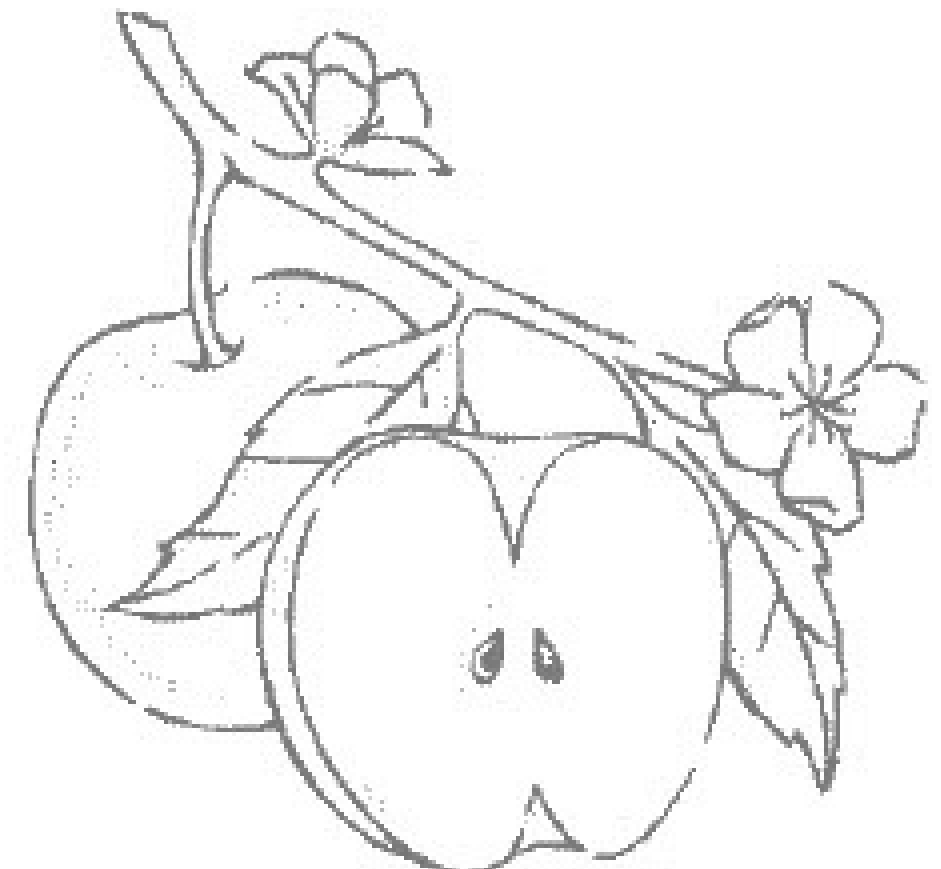

*Werde ganz SCHNELL wieder GESUND*

KLEINER GRUSS AUS MEINER *Küche*

**X** verlässt das Sortiment  
Deutsch - 60% = 12,00 €  
Französisch - 60 % = 12,00 €  
Englisch - 60 % = 12,00 €

DANKE

*Du bist ein Schatz*