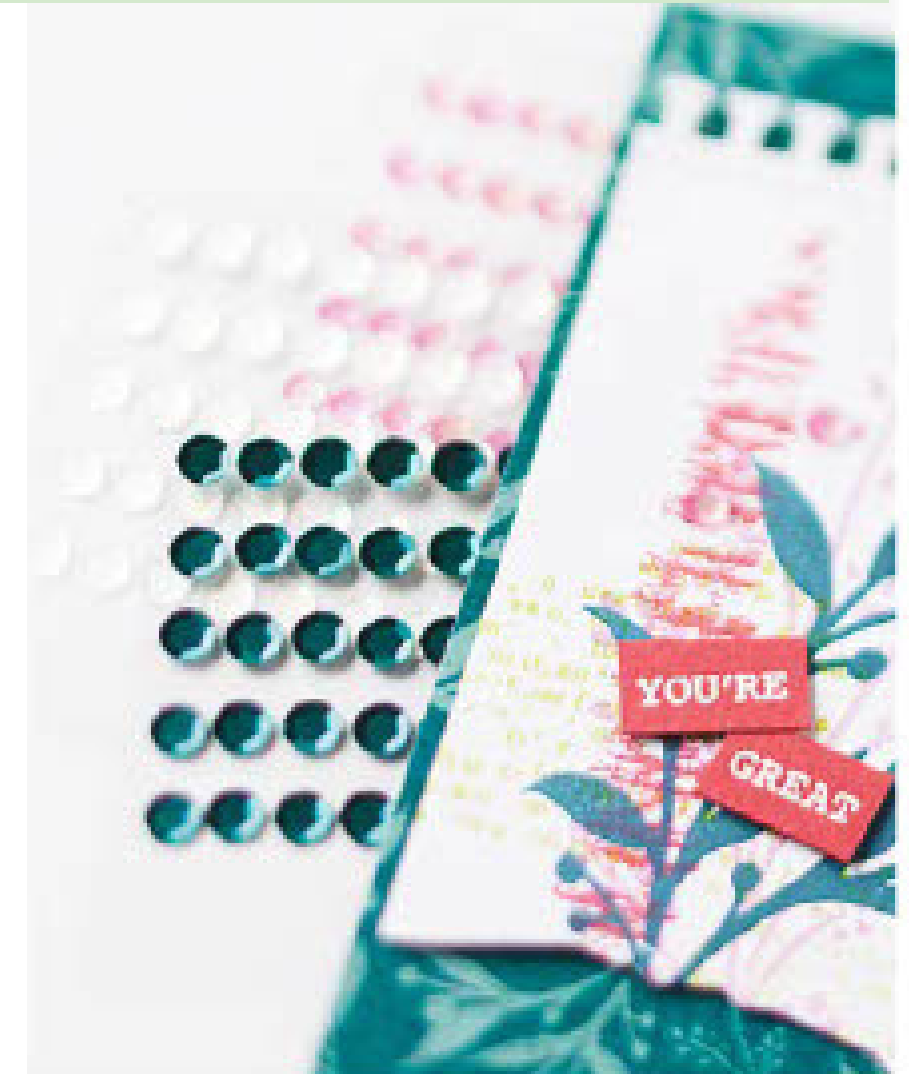

Nach einer Idee von Umsatz-Millionärin Susan Elise Morton • Passend zu den Stanzformen Meeresbucht (S. 165)

**✗** verlässt das Sortiment  
- 40 % = 9,15 €

**➔** wird übernommen

- LIMETTE
- PFAUENGRÜN
- LAGUNENBLAU
- AZURBLAU
- SOMMERBEERE
- FREESIENLILA