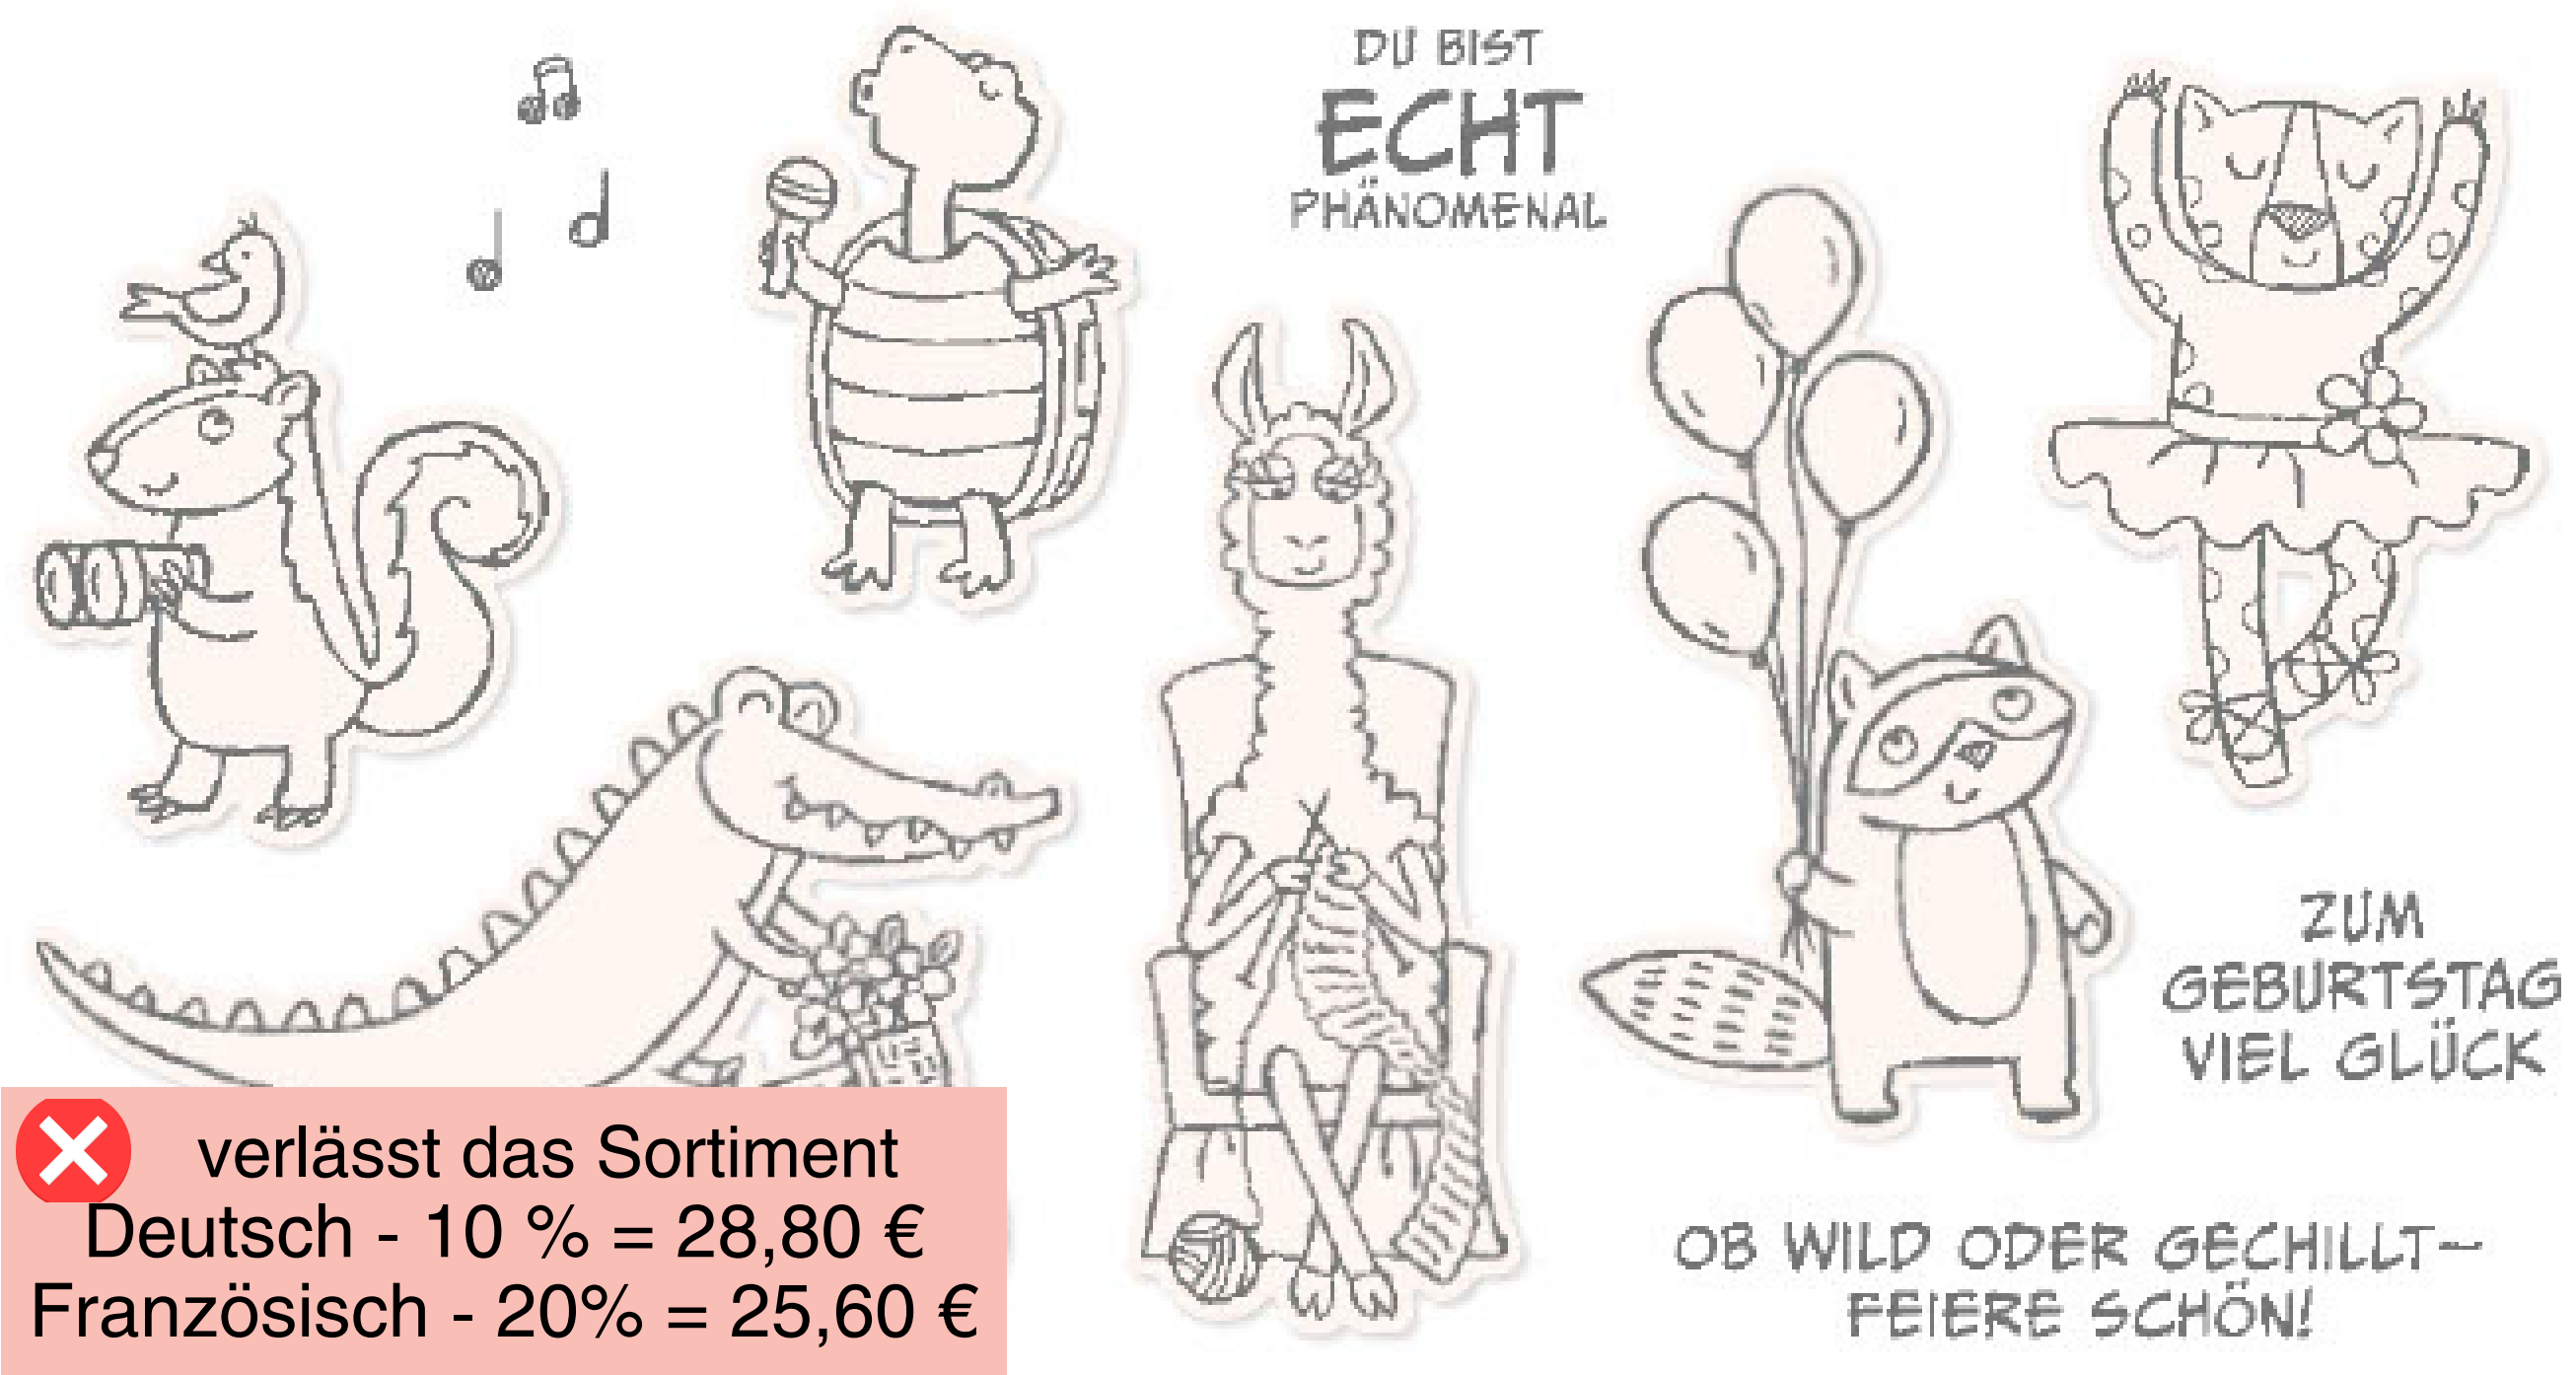

✘ verlässt das Sortiment
Deutsch - 10 % = 28,80 €
Französisch - 20% = 25,60 €

N ZUCKERSÜSSER ZOO • 161311 | 32,00 € | £25.00
11 ablösbare Stempel (Empfohlene transparente Blöcke: b, c, e) • **EN FR DE**
○ Passend zu den Stanzformen Zuckersüßer Zoo (S. 160)

10%

SPAREN IM PAKET

+

N **PRODUKTPAKET ZUCKERSÜSSER ZOO**
161317 | 74,00 € | £57.00 66,50 € | £51.25
Ablösbar • **EN FR DE**
Stempelset Zuckersüßer Zoo
+ Stanzformen Zuckersüßer Zoo (S. 160)

✘ verlässt das Sortiment