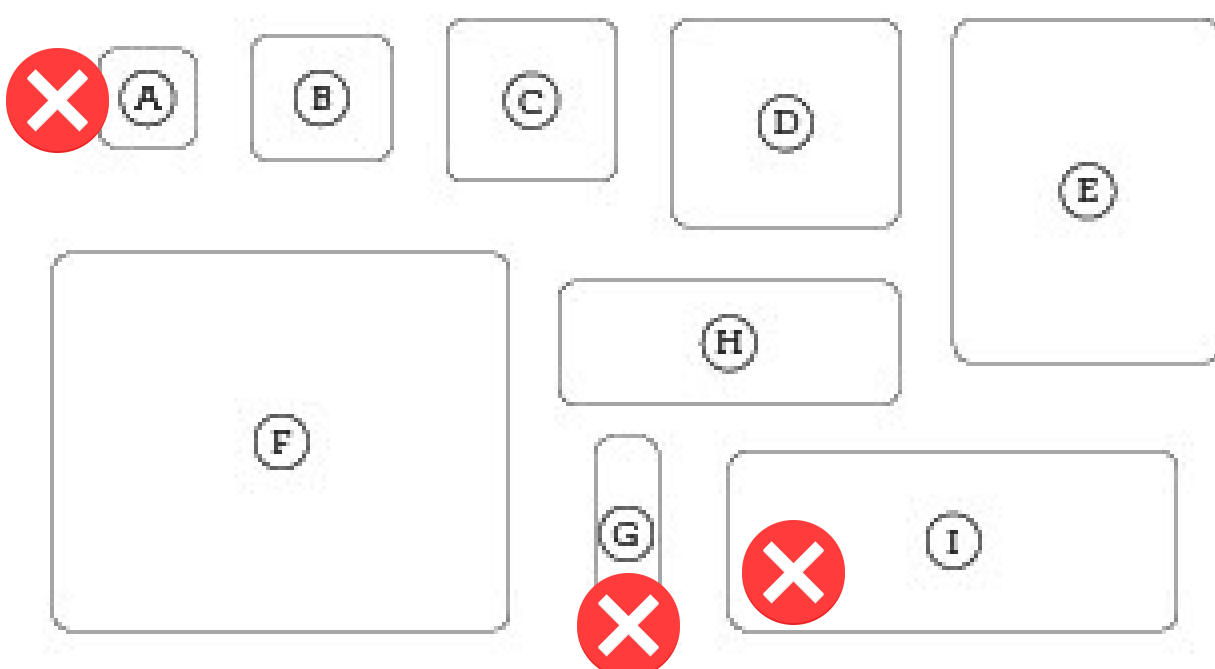

10%

SPAREN IM PAKET

TRANSPARENTE BLÖCKE (A-I)

118491 | ~~109,25 €~~ + ~~86,25 €~~ 9775 € | £76.25

Je 1 transparenter Block in jeder Größe im praktischen Komplettpaket.

- |   |   |
|---|---|
| <b>BLOCK A</b> • 118487   6,25 €   £4.75<br>1-3/16" x 1-1/4" (3 x 3,2 cm)       | <b>BLOCK B</b> • 117147   8,50 €   £6.75<br>1-5/8" x 1-15/16" (4,1 x 4,9 cm)  |
| <b>BLOCK C</b> • 118486   9,75 €   £7.50<br>2" x 2-1/4" (5,1 x 5,7 cm)          | <b>BLOCK D</b> • 118485   11,50 €   £9.00<br>2-7/8" x 2-11/16" (7,3 x 6,8 cm) |
| <b>BLOCK E</b> • 118484   16,00 €   £13.00<br>3-7/16" x 4-7/16" (8,7 x 11,3 cm) | <b>BLOCK F</b> • 118483   23,00 €   £18.00<br>4-7/8" x 6" (12,4 x 15,2 cm)    |
| <b>BLOCK G</b> • 118489   6,75 €   £5.25<br>2-1/2" x 3/4" (6,4 x 1,9 cm)        | <b>BLOCK H</b> • 118490   11,50 €   £9.00<br>4-7/16" x 1-5/8" (11,3 x 4,1 cm) |
| <b>BLOCK I</b> • 118488   16,00 €   £13.00<br>5-7/8" x 2-1/4" (14,9 x 5,7 cm)   |   |