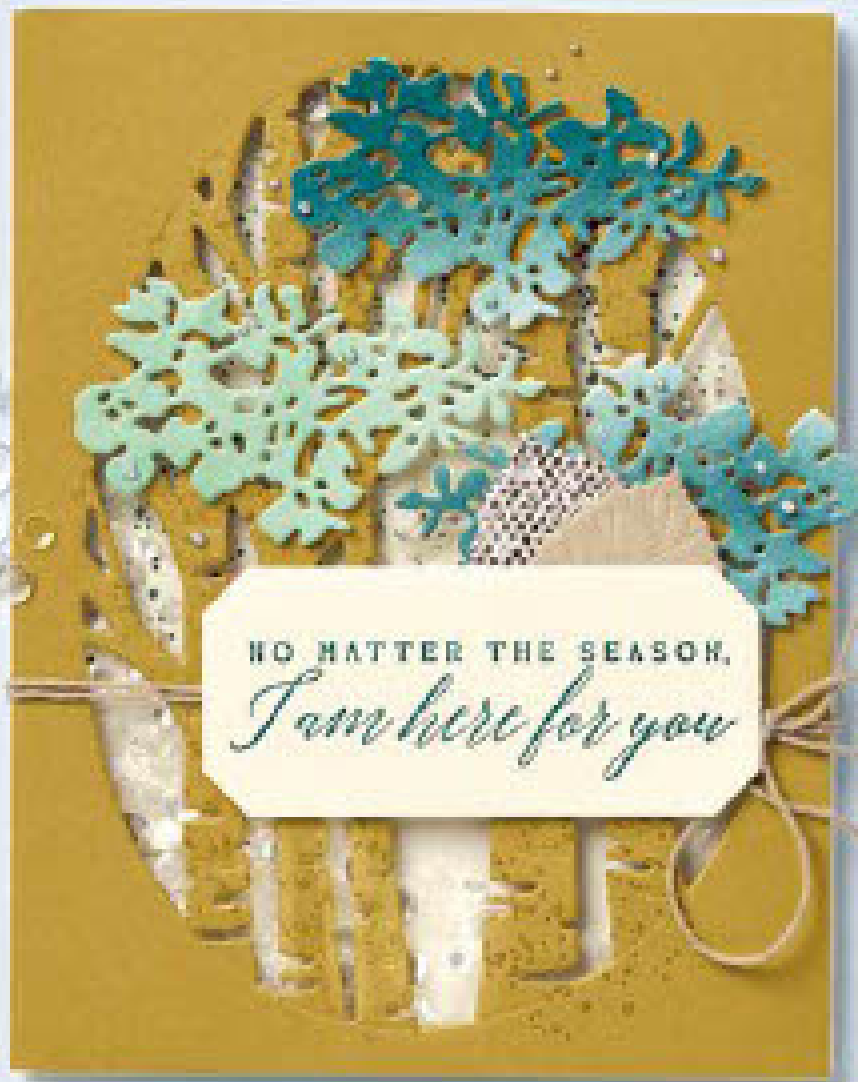

Gesegnete  
WEIHNACHTEN

Das  
Herz  
kommt nach  
Haus

LICHTERZAUBER • 159548 | 31,00 € | £24.00

12 ablösbare Stempel (Empfohlene transparente Blöcke: b, c, d, h) •

○ Passend zu den Stanzformen Schönste Etiketten (S. 166)