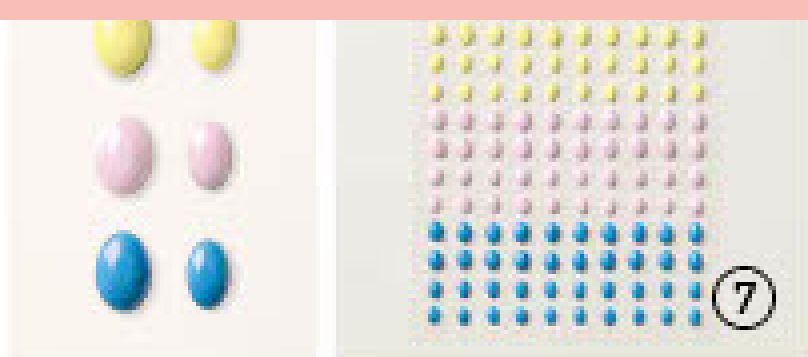

**✗** verlässt das Sortiment  
- 30 % = 6,48 €

**✗** verlässt das Sortiment  
- 20 % = 8,80 €

**✗** verlässt das Sortiment  
- 20 % = 8,80 €

**✗** verlässt das Sortiment  
- 30 % = 6,83 €

**1. SELBSTKLEBENDE, RUNDE AKZENTE IN RUSTIKALER METALL-OPTIK**  
159082 | 9,75 € | £7.50  
90 Stück. 3 mm, 4 mm.