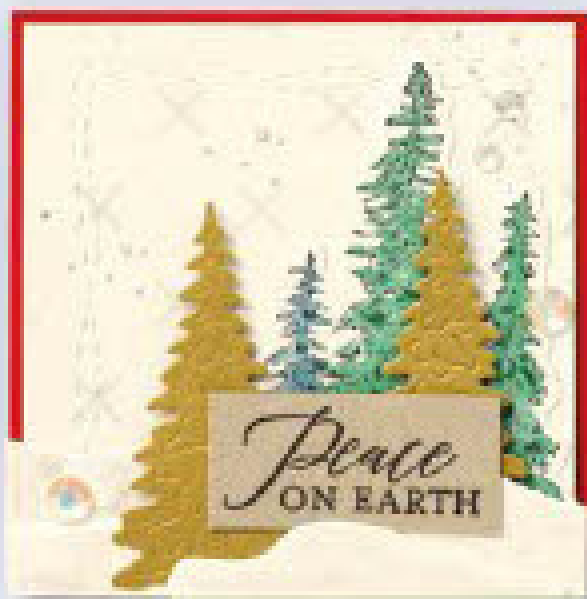

✗ verlässt das Sortiment
- 40 % = 24,00 €

[S. 166]
STANZFORMEN SCHÖNSTE ETIKETTEN
159551 | 40,00 € | £31.00

[S. 139] **✗**
LOSE SILBERNE PAILLETEN
161626 | 8,00 € | £6.25

EGAL ZU WELCHER ZEIT IM JAHR,
ich bin immer für dich da

Zu den Feiertagen
viel Freude und
Harmonie

AUS DER FERNE
EIN KLEINER

Gruß

✗ verlässt das Sortiment
Deutsch - 60 % = 11 ,20 €
Englisch - 50% = 14,00 €

IM GEÄST • 159797 | 28,00 € | £22.00

8 ablösbare Stempel (Empfohlene transparente Blöcke: c, d, h, l) •

○ Passend zu den Stanzformen Espen (S. 162)

© 2020-2023 STAMPIN' UP!