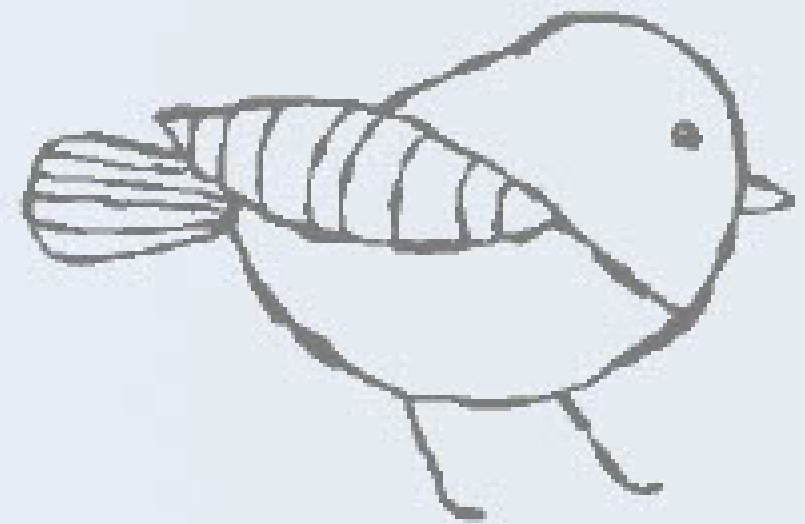

 wird übernommen

**BIRD'S EYE VIEW** • 161436 | 25,00 € | £19.00  
11 Klarsichtstempel (Empfohlene transparente Blöcke: b, c, h)

You've got something TO CROW ABOUT

RISE & SHINE!

It's your BIRTHDAY!

**✗** verlässt das Sortiment