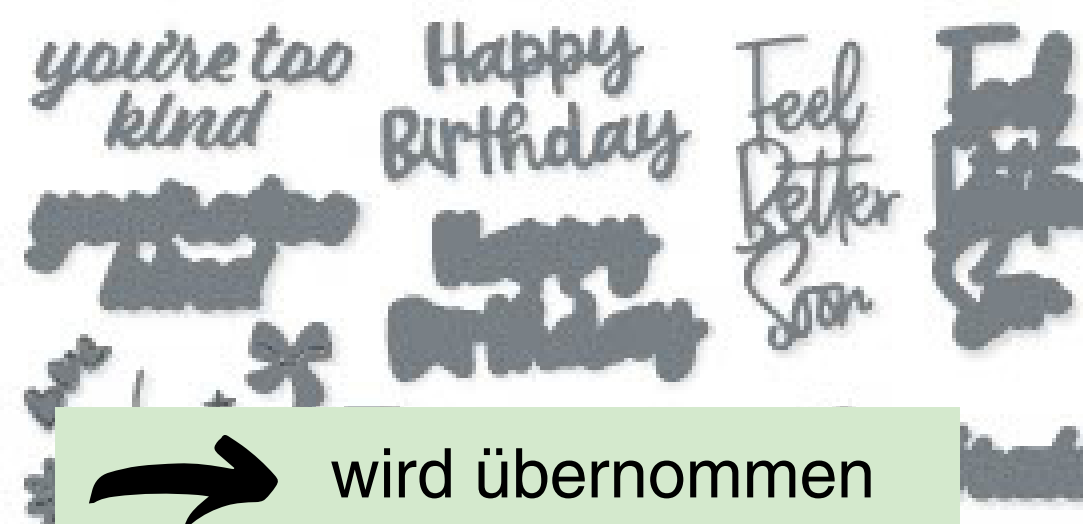

→ wird übernommen

GRÜSSE IN 3-D • 161594 | 48,00 € | £37.00
14 Stanzformen. Größte Form: 3-3/16" x 1-1/2" (8 x 3,8 cm).
Sehen Sie diese Stanzformen auf S. 35 im Einsatz.