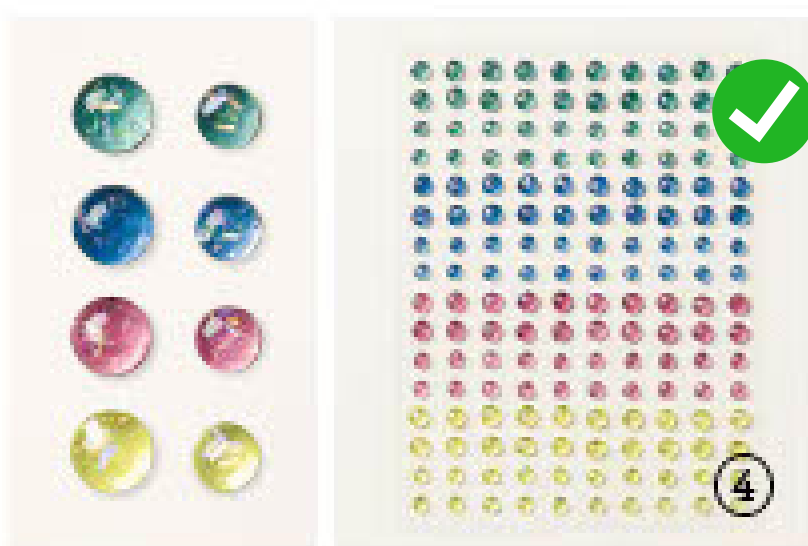

1. BUNT SCHIMMERNDE SCHMUCKSTEINE IN PASTELLTÖNEN • 160429 | 9,75 € | £7.50
90 selbstklebende Akzente: Je 30 in 3 Farben. 4 mm, 6 mm. Calypso, Babyblau, Gold.

2. SELBSTKLEBENDE FUNKELNDE SCHMUCKSTEINE • 161288 | 10,50 € | £8.00
120 Stück. 4 mm, 5 mm. Champagner, Schwarz, Weiß.

3. FLITTER-SCHMUCKSTEINE IM 3ER-PACK • 161624 | 9,25 € | £7.00
150 selbstklebende Akzente: 4 mm, 5 mm. Abendblau, Freesienlila, Lagunenblau.

4. FLITTER-SCHMUCKSTEINE IM 4ER-PACK • 161623 | 9,75 € | £7.50
160 selbstklebende Akzente: 4 mm, 5 mm. Pfauengrün, Blaubeere, Sommerbeere, Limette.

5. SELBSTKLEBENDE MATTE SCHMUCKSTEINE • 161300 | 9,75 € | £7.50
180 Stück. 3 mm, 4 mm, 5 mm. Passend zur Produktreihe Gänselblümchentraum (S. 110–111). Kupferbraun, Boho-Blau, Zitronenparfait.

6. FESTLICHE PERLEN-AKZENTE 159963 | 8,50 € | £6.75
200 selbstklebende Akzente: 3 mm. Chili, Grün, Silber, Gold.

7. BASIC PERLENSCHMUCK BUNTER SCHIMMER • 158987 | 9,25 € | £7.00
150 selbstklebende Akzente: 3 mm, 4 mm.

8. FLACHE SELBSTKLEBENDE PERLEN-AKZENTE • 160449 | 11,00 € | £8.50
80 Stück. 5 mm, 8 mm. Bunt schimmernd.

9. PERLEN IN COLOR 2022–2024 161621 | 8,50 € | £6.75
200 selbstklebende Akzente: 4 mm. Papagelegrün, Karibikblau, Sommersorbet, Nachtblau, Orchideenlila.

10. BASIC STRASS-SCHMUCK 144220 | 7,50 € | £5.75
140 selbstklebende Akzente: 3 mm, 4 mm, 5 mm.

11. BASIC STRASS-SCHMUCK BUNTER SCHIMMER • 158130 | 9,25 € | £7.00
200 selbstklebende Akzente: 4 mm, 5 mm, 6 mm.

12. SCHMETTERLINGE IN MATT-MESSING 158136 | 12,25 € | £9.50
80 selbstklebende Akzente: 5 mm, 7 mm.