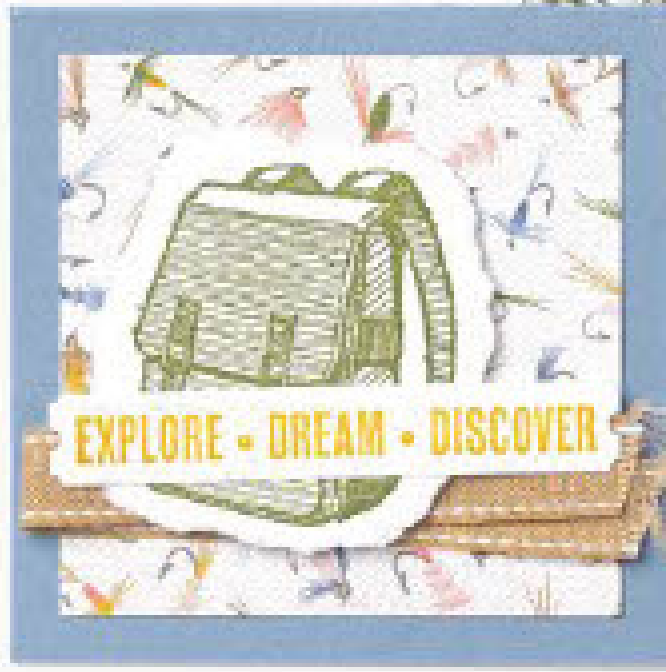

DANKE, DASS DU MICH IMMER  
**AUFBAUST**

EINE **LADUNG** VOLL GLÜCK

**ACHTUNG:**  
PARTY-ZONE

✘ verlässt das Sortiment  
30 % = 19,60 €

**N** ACHTUNG, BAUSTELLE • 161585 | 28,00 € | £22.00

12 ablösbare Stempel (Empfohlene transparente Blöcke: a, b, d) • [ ] [ ]